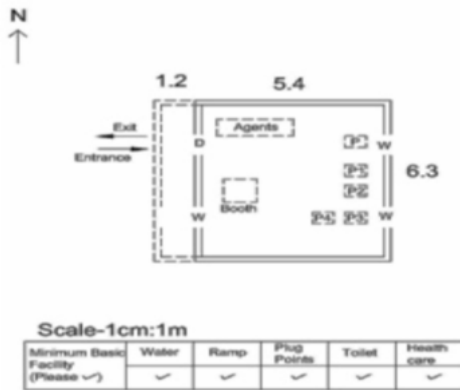

கையொப்பம்

Nazri Naksha

Google Map View

Polling Station Building Front View

Polling Station Front View

Cad View

Key MAP View

| | | | | | |
|---|------------|---|------------|---|------------|
| 1 பெயர் : கௌரி கணவர் பெயர்: கன்னியப்பன் வீட்டு எண் : 1 வயது : 84 பாலினம் : பெண் Photo is available | MKN3964210 | 2 பெயர் : வசந்தா கணவர் பெயர்: சுப்ரமணியம் வீட்டு எண் : 1 வயது : 61 பாலினம் : பெண் Photo is available | XNO0303917 | 3 பெயர் : கோவிந்தராஜ் தந்தை பெயர்: கன்னியப்பன் வீட்டு எண் : 1 வயது : 55 பாலினம் : ஆண் Photo is available | MKN3964228 |
| 4 பெயர் : சந்திரா கணவர் பெயர்: சுந்தர்ராஜ் வீட்டு எண் : 1 வயது : 53 பாலினம் : பெண் Photo is available | XNO1051911 | 5 பெயர் : தாமோதிரன் தந்தை பெயர்: குமார் வீட்டு எண் : 1 வயது : 32 பாலினம் : ஆண் Photo is available | XNO0874214 | 6 பெயர் : ஷாந்த் பிரபு தந்தை பெயர்: ராஜா வீட்டு எண் : 1/4 வயது : 33 பாலினம் : ஆண் Photo is available | SVN0839027 |
| 7 பெயர் : அபிராமி தந்தை பெயர்: ராஜேந்திரன் வீட்டு எண் : 2 வயது : 29 பாலினம் : பெண் Photo is available | XNO1160209 | 8 பெயர் : நிவேதா தந்தை பெயர்: ரவி வீட்டு எண் : 2/10 வயது : 27 பாலினம் : பெண் Photo is available | XNO1509579 | 9 பெயர் : சுஜன் தந்தை பெயர்: ரமேஷ் வீட்டு எண் : 3 வயது : 28 பாலினம் : ஆண் Photo is available | XNO1290691 |
| 10 பெயர் : ரத்திகா ரா தந்தை பெயர்: ராஜ கணேசன் வீட்டு எண் : 3 வயது : 19 பாலினம் : பெண் Photo is available | XNO2540730 | 11 பெயர் : பவித்ரா தந்தை பெயர்: கோவிந்தராஜ் வீட்டு எண் : 4 வயது : 41 பாலினம் : பெண் Photo is available | XNO0704528 | 12 பெயர் : கீர்த்தனா தந்தை பெயர்: குமார் வீட்டு எண் : 4/பி வயது : 29 பாலினம் : பெண் Photo is available | XNO2209849 |
| 13 பெயர் : விஜயராஜ் தந்தை பெயர்: சூரியகுமார் வீட்டு எண் : 6 வயது : 40 பாலினம் : ஆண் Photo is available | XNO0303941 | 14 பெயர் : பிரபு தந்தை பெயர்: அசோகன் வீட்டு எண் : 8/A வயது : 40 பாலினம் : ஆண் Photo is available | XNO0426767 | 15 பெயர் : சரஸ்வதி கணவர் பெயர்: திருஞானசம்பந்தம் வீட்டு எண் : 10 வயது : 75 பாலினம் : பெண் Photo is available | MKN1576974 |
| S 16 பெயர் : மெரி லூயிஸ் அந்தோனி கணவர் பெயர்: லூயிஸ் அந்தோனி வீட்டு எண் : 10 வயது : 61 பாலினம் : பெண் Photo is available | XNO1051747 | 17 பெயர் : ரவிசங்கர் தந்தை பெயர்: திருஞானசம்பந்தம் வீட்டு எண் : 10 வயது : 57 பாலினம் : ஆண் Photo is available | MKN3941358 | 18 பெயர் : சுகுணா கணவர் பெயர்: வெங்கடேஷ் வீட்டு எண் : 10 வயது : 54 பாலினம் : பெண் Photo is available | XNO1290683 |
| 19 பெயர் : வெங்கடேஷ் தந்தை பெயர்: ஜலகிருஷ்ணன் வீட்டு எண் : 10-7 வயது : 62 பாலினம் : ஆண் Photo is available | XNO1290634 | 20 பெயர் : கிளாரன்ஸ் பால் ஜெபராஜ் ஜி தந்தை பெயர்: ஜூலியஸ் லெலன்ட் சாமுவேல் வீட்டு எண் : 11 வயது : 24 பாலினம் : ஆண் Photo is available | XNO2206571 | 21 பெயர் : ச சீனிவாசன் தந்தை பெயர்: சக்கரவர்த்தி வீட்டு எண் : 11/4 வயது : 50 பாலினம் : ஆண் Photo is available | XNO1509504 |
| 22 பெயர் : விட்டோபாய் கணவர் பெயர்: ஜெயராமன் வீட்டு எண் : 11/4/5 வயது : 60 பாலினம் : பெண் Photo is available | XNO1509587 | 23 பெயர் : மஞ்சளா கணவர் பெயர்: பெருமாள் வீட்டு எண் : 12 வயது : 58 பாலினம் : பெண் Photo is available | XNO0705152 | 24 பெயர் : ராஜலட்சுமி கணவர் பெயர்: சத்யநாராயணன் வீட்டு எண் : 12 வயது : 52 பாலினம் : பெண் Photo is available | XNO0303933 |
| 25 பெயர் : சந்தோஷ்கிரிஸ்டோபர் தந்தை பெயர்: ஜெகபதி வீட்டு எண் : 12 வயது : 37 பாலினம் : ஆண் Photo is available | XNO0303966 | 26 பெயர் : சரளா கணவர் பெயர்: ரவிச்சந்திரன் வீட்டு எண் : 13/1 வயது : 52 பாலினம் : பெண் Photo is available | XNO1669613 | 27 பெயர் : மு தமிழரசன் முனிரத்தினம் தந்தை பெயர்: முனிரத்தினம் வீட்டு எண் : 14 வயது : 22 பாலினம் : ஆண் Photo is available | XNO2444768 |
| 28 பெயர் : கௌசல்யா கணவர் பெயர்: சுதாகர் வீட்டு எண் : 15 வயது : 79 பாலினம் : பெண் Photo is available | MKN2052777 | 29 பெயர் : கவிதா கணவர் பெயர்: சுதாகர் வீட்டு எண் : 15 வயது : 42 பாலினம் : பெண் Photo is available | MKN2052223 | 30 பெயர் : கிருஷ்ணகுமார் தந்தை பெயர்: கோவிந்தராஜ் வீட்டு எண் : 19 வயது : 19 பாலினம் : ஆண் Photo is available | XNO2529576 |