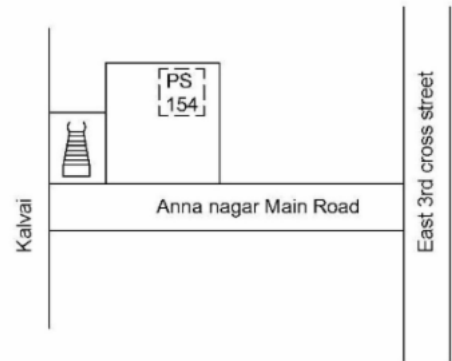

Key MAP View