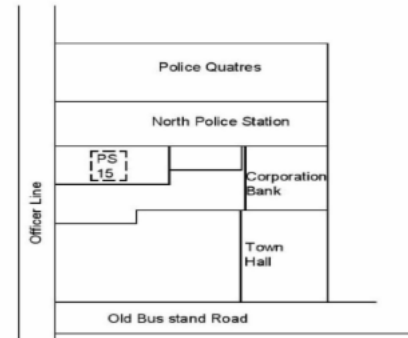

Cad View

Key MAP View