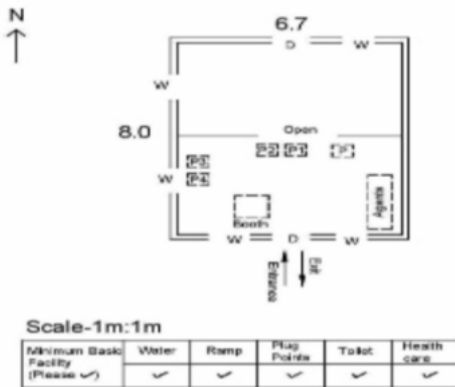

கையொப்பம்

Nazri Naksha

Google Map View

Polling Station Building Front View

Polling Station Front View

Cad View

Key MAP View

| | | | | | |
|--|----------------------------------|---|----------------------------------|--|----------------------------------|
| 1 பெயர் : பூங்காவனம் கணவர் பெயர்: சண்முகம் வீட்டு எண் : 56C வயது : 76 பாலினம் : பெண் | XNO1685551 Photo is available | 2 பெயர் : பிச்சைமணி கணவர் பெயர்: கோதண்டபாணி வீட்டு எண் : 57 வயது : 57 பாலினம் : பெண் | MKN1322296 Photo is available | 3 பெயர் : ரவி தந்தை பெயர்: சண்முகம் வீட்டு எண் : 57 வயது : 47 பாலினம் : ஆண் | XNO0575829 Photo is available |
| 4 பெயர் : துளசிராமன் தந்தை பெயர்: ரவி வீட்டு எண் : 57 வயது : 21 பாலினம் : ஆண் | XNO2479996 Photo is available | 5 பெயர் : மகேந்திரன் தந்தை பெயர்: வெங்கடேசன் வீட்டு எண் : 58 வயது : 41 பாலினம் : ஆண் | MKN2143691 Photo is available | 6 பெயர் : விஸ்வநாதன் தந்தை பெயர்: குமார் வீட்டு எண் : 58-2 வயது : 30 பாலினம் : ஆண் | XNO1084144 Photo is available |
| 7 பெயர் : அர்ஜூன் தந்தை பெயர்: மாணிக்கம் வீட்டு எண் : 59 வயது : 64 பாலினம் : ஆண் | XNO0780700 Photo is available | 8 பெயர் : ராஜா தந்தை பெயர்: அர்ஜூன் வீட்டு எண் : 59 வயது : 39 பாலினம் : ஆண் | XNO0780734 Photo is available | 9 பெயர் : ரஞ்சன் பாபு காசி ராஜ் சிகாமணி தந்தை பெயர்: ரஞ்சன் பாபு காஷி ராஜ் சிகாமணி வீட்டு எண் : 60 வயது : 51 பாலினம் : ஆண் | XNO2553097 Photo is available |
| 10 பெயர் : ஹரிணி ர தந்தை பெயர்: கா ரஞ்சன்பாபு வீட்டு எண் : 60 வயது : 20 பாலினம் : பெண் | XNO2544344 Photo is available | 11 பெயர் : முருகன் தந்தை பெயர்: முனுசாமி வீட்டு எண் : 60C வயது : 61 பாலினம் : ஆண் | XNO1685569 Photo is available | 12 பெயர் : தவமணி கணவர் பெயர்: முருகன் வீட்டு எண் : 60C வயது : 56 பாலினம் : பெண் | XNO1685577 Photo is available |
| 13 பெயர் : சத்யா கணவர் பெயர்: ராஜேஷ் வீட்டு எண் : 61 வயது : 33 பாலினம் : பெண் | XNO0780668 Photo is available | 14 பெயர் : கௌதமி கணவர் பெயர்: ராஜா வீட்டு எண் : 62 வயது : 41 பாலினம் : பெண் | XNO0250092 Photo is available | 15 பெயர் : திலிபன் ரஞ்சன் பாபு தந்தை பெயர்: திலிபன் ரஞ்சன் பாபு வீட்டு எண் : 62 வயது : 19 பாலினம் : ஆண் | XNO2558435 Photo is available |
| 16 பெயர் : சாந்தகுமாரி கணவர் பெயர்: பிரதாபசிம்மன் வீட்டு எண் : 63 வயது : 64 பாலினம் : பெண் | XNO0998740 Photo is available | 17 பெயர் : ஜினியலட்சுமி கணவர் பெயர்: பிரதாபசிம்மன் வீட்டு எண் : 63 வயது : 36 பாலினம் : பெண் | XNO0998732 Photo is available | 18 பெயர் : பிரேமலதா தந்தை பெயர்: ஜெயசீலன் வீட்டு எண் : 64 வயது : 38 பாலினம் : பெண் | XNO0575712 Photo is available |
| 19 பெயர் : விசாலினி தந்தை பெயர்: சங்கர் வீட்டு எண் : 64 வயது : 28 பாலினம் : பெண் | XNO2192235 Photo is available | 20 பெயர் : சிம்ரன் தந்தை பெயர்: சங்கர் வீட்டு எண் : 64 வயது : 26 பாலினம் : பெண் | XNO1428606 Photo is available | 21 பெயர் : சுகுணா தந்தை பெயர்: சங்கர் வீட்டு எண் : 64 வயது : 24 பாலினம் : பெண் | XNO2130086 Photo is available |
| 22 பெயர் : கார்த்தி ஆ தந்தை பெயர்: ஆறுமுகம் வீட்டு எண் : 64 வயது : 22 பாலினம் : ஆண் | XNO2411825 Photo is available | 23 பெயர் : முஷீர் தந்தை பெயர்: ஆறுமுகம் வீட்டு எண் : 64 வயது : 21 பாலினம் : ஆண் | XNO2411833 Photo is available | 24 பெயர் : செந்தாமரை கணவர் பெயர்: பாபு வீட்டு எண் : 64C வயது : 61 பாலினம் : பெண் | XNO1685593 Photo is available |
| 25 பெயர் : ஜெயா கணவர் பெயர்: வீரப்பன் வீட்டு எண் : 66/80சி வயது : 77 பாலினம் : பெண் | XNO1452754 Photo is available | 26 பெயர் : தங்கராஜ் தந்தை பெயர்: வீரப்பன் வீட்டு எண் : 66/80சி வயது : 53 பாலினம் : ஆண் | XNO1452796 Photo is available | 27 பெயர் : உஷா கணவர் பெயர்: தேவேந்திரன் வீட்டு எண் : 66C வயது : 50 பாலினம் : பெண் | XNO1685601 Photo is available |
| 28 பெயர் : காயத்ரி தந்தை பெயர்: காட்டையன் வீட்டு எண் : 67 வயது : 22 பாலினம் : பெண் | XNO2307460 Photo is available | 29 பெயர் : நீதி தந்தை பெயர்: தேவராஜ் வீட்டு எண் : 68 வயது : 43 பாலினம் : ஆண் | XNO0575688 Photo is available | 30 பெயர் : பாரதி கணவர் பெயர்: சேகர் வீட்டு எண் : 68 வயது : 35 பாலினம் : பெண் | XNO0768804 Photo is available |