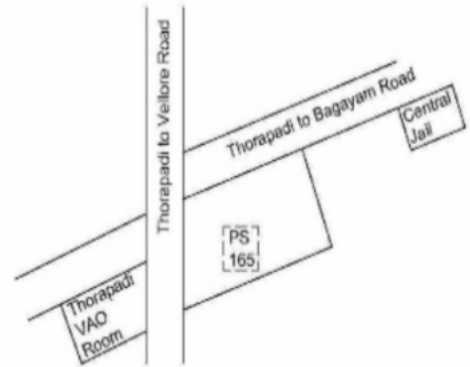

Cad View

Key MAP View