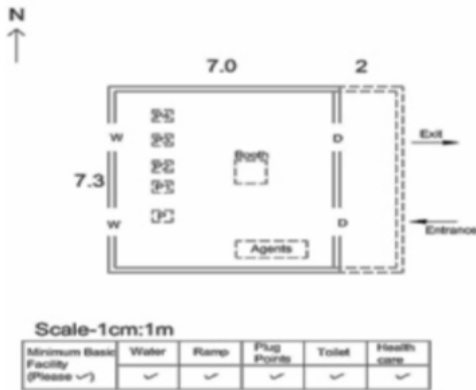

Cad View

Key MAP View