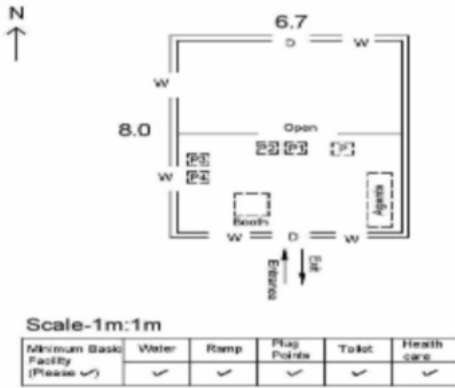

Cad View

Key MAP View