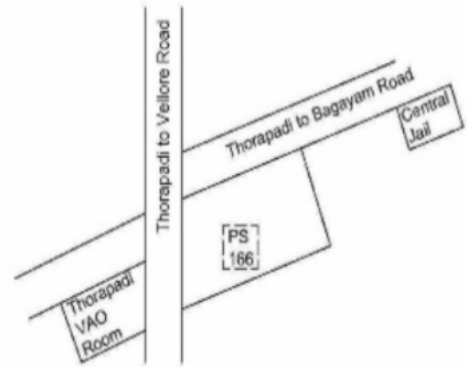

Cad View

Key MAP View