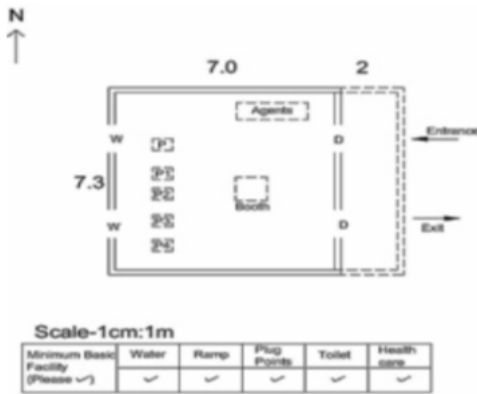

Cad View

Key MAP View