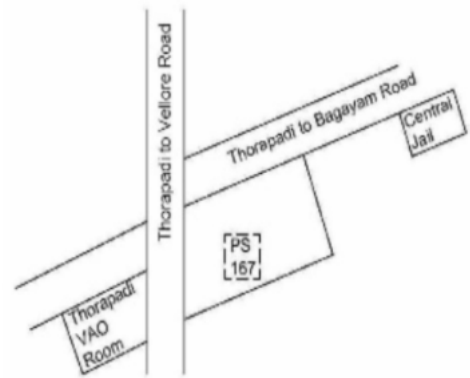

Key MAP View