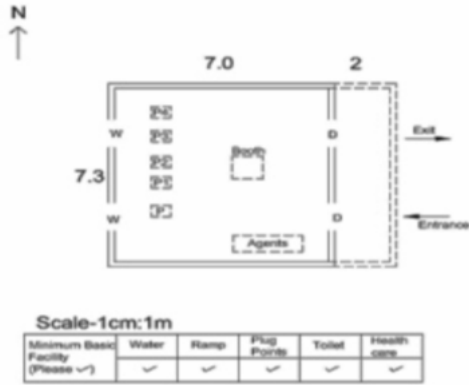

Google Map View

Polling Station Building Front View

Polling Station Front View

Cad View

Key MAP View

1 பெயர் : பாலமுரளி தந்தை பெயர்: கண்ணையா வீட்டு எண் : 1 வயது : 54 பாலினம் : ஆண் Photo is available	MKN1971050	2 பெயர் : தவசெல்வி கணவர் பெயர்: விஜயகுமார் வீட்டு எண் : 1 வயது : 52 பாலினம் : பெண் Photo is available	MKN1969443	3 பெயர் : சிவகாமி கணவர் பெயர்: பாலமுரளி வீட்டு எண் : 1 வயது : 49 பாலினம் : பெண் Photo is available	MKN1969435
4 பெயர் : ஆம்சவள்ளி தந்தை பெயர்: விஜயகுமார் வீட்டு எண் : 1 வயது : 33 பாலினம் : பெண் Photo is available	XNO0690974	5 பெயர் : ராஜலட்சுமி தந்தை பெயர்: விஜயகுமார் வீட்டு எண் : 1 வயது : 31 பாலினம் : பெண் Photo is available	XNO0880328	6 பெயர் : அருண் குமார் தந்தை பெயர்: பாலமுரளி வீட்டு எண் : 1 வயது : 28 பாலினம் : ஆண் Photo is available	XNO1512797
7 பெயர் : ஷாலினி தந்தை பெயர்: பாலமுரளி வீட்டு எண் : 1 வயது : 26 பாலினம் : பெண் Photo is available	XNO1512805	8 பெயர் : நவீன் குமார் தந்தை பெயர்: விஜய குமார் வீட்டு எண் : 1 வயது : 19 பாலினம் : ஆண் Photo is available	XNO2478782	9 பெயர் : கார்த்திக் தந்தை பெயர்: விஜயகுமார் வீட்டு எண் : 1-1 வயது : 29 பாலினம் : ஆண் Photo is available	XNO1217207
10 பெயர் : நவீன் குமார் தந்தை பெயர்: விஜயகுமார் வீட்டு எண் : 1-1 வயது : 27 பாலினம் : ஆண் Photo is available	XNO1512763	11 பெயர் : மணி தந்தை பெயர்: துரைசாமி வீட்டு எண் : 2 வயது : 79 பாலினம் : ஆண் Photo is available	XNO2042166	12 பெயர் : கிரிஜா கணவர் பெயர்: ஹரிதாஸ் வீட்டு எண் : 2 வயது : 65 பாலினம் : பெண் Photo is available	MKN3853769
13 பெயர் : வெங்கடேசன் தந்தை பெயர்: கோவிந்தசாமி வீட்டு எண் : 2 வயது : 56 பாலினம் : ஆண் Photo is available	MKN3676384	14 பெயர் : சிவகுமார் தந்தை பெயர்: மணி வீட்டு எண் : 2 வயது : 48 பாலினம் : ஆண் Photo is available	MKN1675297	15 பெயர் : முருகன் தந்தை பெயர்: அரிதாஸ் வீட்டு எண் : 2 வயது : 46 பாலினம் : ஆண் Photo is available	MKN1698893
16 பெயர் : கலைவாணி கணவர் பெயர்: வெங்கடேசன் வீட்டு எண் : 2 வயது : 45 பாலினம் : பெண் Photo is available	MKN1969450	17 பெயர் : ஜெயகுமார் தந்தை பெயர்: மணி வீட்டு எண் : 2 வயது : 43 பாலினம் : ஆண் Photo is available	MKN1626787	18 பெயர் : முருகேசன் தந்தை பெயர்: கன்னியப்பன் வீட்டு எண் : 2/3 வயது : 53 பாலினம் : ஆண் Photo is available	XNO0939934
19 பெயர் : மாதவி கணவர் பெயர்: குட்டி வீட்டு எண் : 2/3 வயது : 37 பாலினம் : பெண் Photo is available	XNO0880591	20 பெயர் : அமுதா கணவர் பெயர்: கார்த்திகேயன் வீட்டு எண் : 2-3 வயது : 35 பாலினம் : பெண் Photo is available	XNO0880609	21 பெயர் : பவுளம்மாள் கணவர் பெயர்: கண்ணன் வீட்டு எண் : 3 வயது : 80 பாலினம் : பெண் Photo is available	XNO2180826
22 பெயர் : கண்ணன் தந்தை பெயர்: கன்னியப்பமுதலியார் வீட்டு எண் : 3 வயது : 70 பாலினம் : ஆண் Photo is available	XNO2042182	23 பெயர் : வள்ளி கணவர் பெயர்: கண்ணன் வீட்டு எண் : 3 வயது : 66 பாலினம் : பெண் Photo is available	XNO2042190	24 பெயர் : ஏழுமலை தந்தை பெயர்: கன்னியப்பன் வீட்டு எண் : 3 வயது : 63 பாலினம் : ஆண் Photo is available	XNO2042208
25 பெயர் : உதயபானு தந்தை பெயர்: மோகன வேலு வீட்டு எண் : 3 வயது : 60 பாலினம் : ஆண் Photo is available	XNO0699090	26 பெயர் : ஷீலா தேவி கணவர் பெயர்: உதய பானு வீட்டு எண் : 3 வயது : 52 பாலினம் : பெண் Photo is available	XNO0702373	27 பெயர் : பாலாஜி தந்தை பெயர்: மாசிலமணி வீட்டு எண் : 3 வயது : 27 பாலினம் : ஆண் Photo is available	XNO1371525
28 பெயர் : ஜனனி தந்தை பெயர்: உதயபானு வீட்டு எண் : 3 வயது : 27 பாலினம் : ஆண் Photo is available	XNO1371558	29 பெயர் : யுவராஜி தந்தை பெயர்: மாசிலமணி வீட்டு எண் : 3 வயது : 26 பாலினம் : ஆண் Photo is available	XNO1512789	30 பெயர் : காயத்ரி தந்தை பெயர்: வெங்கடேசன் வீட்டு எண் : 3 வயது : 25 பாலினம் : பெண் Photo is available	XNO1512722