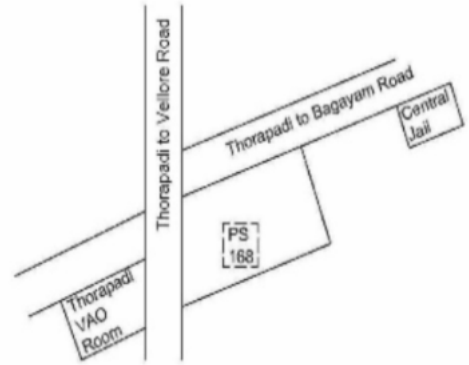

Key MAP View