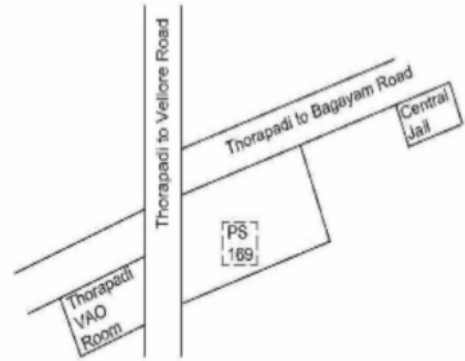

Cad View

Key MAP View