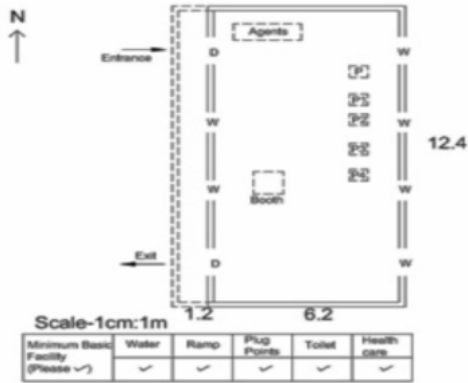

Cad View

Key MAP View