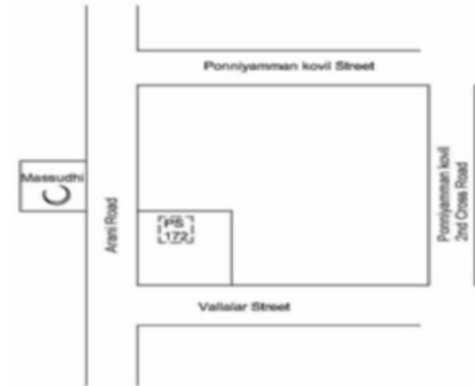

Cad View

Key MAP View