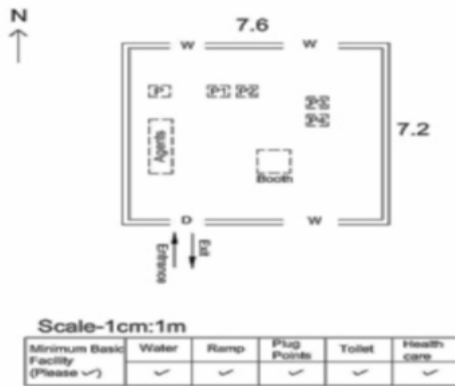

Cad View

Key MAP View