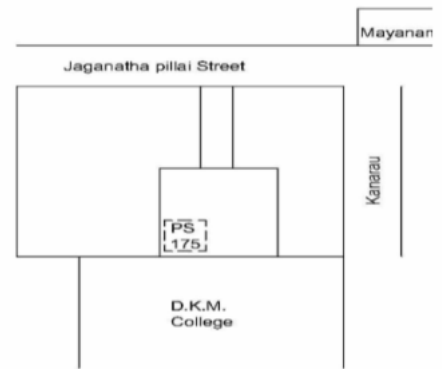

Key MAP View