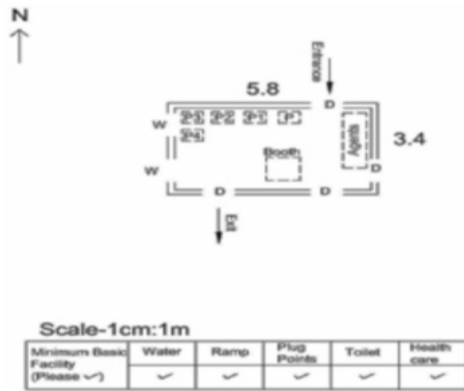

வாக்காளர் பதிவு அலுவலரின்
கையொப்பம்

Nazri Naksha

Google Map View

Polling Station Building Front View

Polling Station Front View

Cad View

Key MAP View

1 பெயர் : கண்ணன் தந்தை பெயர்: அழகிரிசாமி வீட்டு எண் : 1 வயது : 73 பாலினம் : ஆண்	XNO0884304	Photo is available	2 பெயர் : முருகம்மாள் கணவர் பெயர்: கண்ணன் வீட்டு எண் : 1 வயது : 53 பாலினம் : பெண்	XNO0884312	Photo is available	3 பெயர் : கார்திகேயன் தந்தை பெயர்: பெருமாள் வீட்டு எண் : 1 வயது : 44 பாலினம் : ஆண்	MKN2046449	Photo is available
4 பெயர் : சேகர் தந்தை பெயர்: சடகோபால் வீட்டு எண் : 2 வயது : 61 பாலினம் : ஆண்	XNO2054294	Photo is available	5 பெயர் : பரமேஸ்வரி கணவர் பெயர்: சேகர் வீட்டு எண் : 2 வயது : 53 பாலினம் : பெண்	XNO2054302	Photo is available	6 பெயர் : மோகராஜ் தந்தை பெயர்: சேகரன் வீட்டு எண் : 2 வயது : 40 பாலினம் : ஆண்	MKN3861572	Photo is available
7 பெயர் : தமிழ்செல்வி கணவர் பெயர்: கங்காதரன் வீட்டு எண் : 3 வயது : 58 பாலினம் : பெண்	MKN3470945	Photo is available	8 பெயர் : மதன் தாயின் பெயர்: தமிழ்செல்வி வீட்டு எண் : 3 வயது : 34 பாலினம் : ஆண்	XNO0884205	Photo is available	9 பெயர் : அருண் தந்தை பெயர்: கங்காதரன் வீட்டு எண் : 3 வயது : 29 பாலினம் : ஆண்	XNO1295443	Photo is available
#2 10 பெயர் : வெங்கடாசலம் தந்தை பெயர்: கணேசன் வீட்டு எண் : 4 வயது : 65 பாலினம் : ஆண்	XNO2054310	Photo is available	11 பெயர் : வாசுகி கணவர் பெயர்: வெங்கடாசலம் வீட்டு எண் : 4 வயது : 59 பாலினம் : பெண்	XNO2054328	Photo is available	# 12 பெயர் : பாலாஜி வெங்கடாசலம் தந்தை பெயர்: வெங்கடாசலம் வீட்டு எண் : 4 வயது : 40 பாலினம் : ஆண்	MKN1706423	Photo is available
13 பெயர் : விஷ்ணு தந்தை பெயர்: வினாயகம் வீட்டு எண் : 4 வயது : 41 பாலினம் : ஆண்	MKN2046340	Photo is available	# 14 பெயர் : ஆனந்த் வெங்கடாஜலம் தந்தை பெயர்: வெங்கடாசலம் வீட்டு எண் : 4 வயது : 39 பாலினம் : ஆண்	MKN3470325	Photo is available	15 பெயர் : ஹேமாவதி தந்தை பெயர்: பாலாஜி வீட்டு எண் : 4 வயது : 33 பாலினம் : பெண்	XNO1219666	Photo is available
16 பெயர் : காயத்ரி கணவர் பெயர்: பச்சையப்பன் வீட்டு எண் : 4-2 வயது : 42 பாலினம் : பெண்	XNO0109132	Photo is available	17 பெயர் : ரமேஷ் தந்தை பெயர்: பெரியப்பன் வீட்டு எண் : 5 வயது : 54 பாலினம் : ஆண்	XNO0315200	Photo is available	18 பெயர் : அகஸ்தியா கணவர் பெயர்: வரதராஜ் வீட்டு எண் : 5 வயது : 53 பாலினம் : பெண்	MKN1705946	Photo is available
19 பெயர் : திலகவதி கணவர் பெயர்: புகழேந்தி வீட்டு எண் : 5 வயது : 51 பாலினம் : பெண்	XNO0315408	Photo is available	20 பெயர் : கலைவாணி கணவர் பெயர்: ரமேஷ் வீட்டு எண் : 5 வயது : 49 பாலினம் : பெண்	XNO0315424	Photo is available	21 பெயர் : விஜய் கார்த்திக் தந்தை பெயர்: புகழேந்தி வீட்டு எண் : 5 வயது : 31 பாலினம் : ஆண்	XNO0936625	Photo is available
22 பெயர் : கவிபிரியா தந்தை பெயர்: ரமேஷ் வீட்டு எண் : 5/47 வயது : 25 பாலினம் : பெண்	XNO1584457	Photo is available	23 பெயர் : ராஜா தந்தை பெயர்: ராமன் வீட்டு எண் : 6 வயது : 64 பாலினம் : ஆண்	XNO2054351	Photo is available	24 பெயர் : செல்வம் தந்தை பெயர்: ராமன் வீட்டு எண் : 6 வயது : 61 பாலினம் : ஆண்	XNO2054369	Photo is available
25 பெயர் : அமுதா கணவர் பெயர்: ராஜா வீட்டு எண் : 6 வயது : 58 பாலினம் : பெண்	XNO2054377	Photo is available	26 பெயர் : ரஜ்ஜினி கணவர் பெயர்: செல்வம் வீட்டு எண் : 6 வயது : 55 பாலினம் : பெண்	XNO2054385	Photo is available	27 பெயர் : ரஞ்சத் தந்தை பெயர்: ராஜா வீட்டு எண் : 6 வயது : 40 பாலினம் : ஆண்	MKN3797560	Photo is available
28 பெயர் : ராஜேஷ் தந்தை பெயர்: செல்வம் வீட்டு எண் : 6 வயது : 31 பாலினம் : ஆண்	XNO0936633	Photo is available	29 பெயர் : ஜெயபாரதி தந்தை பெயர்: செல்வம் வீட்டு எண் : 6-3 வயது : 26 பாலினம் : பெண்	XNO1514785	Photo is available	30 பெயர் : ஹேமசந்திரன் தந்தை பெயர்: தங்கவேலு வீட்டு எண் : 7 வயது : 63 பாலினம் : ஆண்	XNO2054419	Photo is available