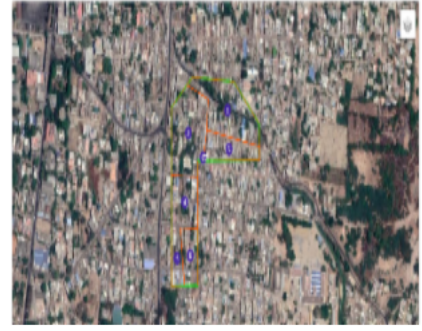

2. பாகத்தின் விவரங்கள் மற்றும் வாக்குச்சாவடிக்கான பரப்பளவு

இந்த பாகத்தில், பாகத்தின் கீழ் வரும் பிரிவின் எண் மற்றும் பெயர்																	
<p>1-அல்லாபுரம் (வ.கி) வேலூர் மாநகராட்சி , வார்டு 52, அண்ணா தெரு</p> <p>2-அல்லாபுரம் (வ.கி) வேலூர் மாநகராட்சி , வார்டு 52, சீனிவாச முதலி தெரு</p> <p>3-அல்லாபுரம் (வ.கி) வேலூர் மாநகராட்சி , வார்டு 52, வெங்கடாஜலம் பிள்ளை தெரு</p> <p>4-அல்லாபுரம் (வ.கி) வேலூர் மாநகராட்சி , வார்டு 52, பெரியார் நகர் மேல்கரை மற்றும் கீழ்க்கரை</p> <p>5-அல்லாபுரம் (வ.கி) வேலூர் மாநகராட்சி , வார்டு 52, வேணுகோபால் தெரு</p> <p>6-அல்லாபுரம் (வ.கி) வேலூர் மாநகராட்சி , வார்டு 52, கல்யாண சுந்தரம் தெரு</p>	<table style="width: 100%; border-collapse: collapse;"> <tr> <td style="width: 60%;">முக்கிய நகரம்/கிராமம்</td> <td style="width: 40%;">: வேலூர் மாநகராட்சி</td> </tr> <tr> <td>வார்டு</td> <td>: வார்டு 52</td> </tr> <tr> <td>அஞ்சல் அலுவலகம்</td> <td>: சாய்நாதபுரம்</td> </tr> <tr> <td>காவல் நிலையம்</td> <td>: பாகாயம்</td> </tr> <tr> <td>பஞ்சாயத்து வட்டம்</td> <td>:</td> </tr> <tr> <td>கோட்டம்</td> <td>: வேலூர்</td> </tr> <tr> <td>மாவட்டம்</td> <td>: வேலூர்</td> </tr> <tr> <td>அஞ்சல் குறியீட்டு எண்</td> <td>: 632001</td> </tr> </table>	முக்கிய நகரம்/கிராமம்	: வேலூர் மாநகராட்சி	வார்டு	: வார்டு 52	அஞ்சல் அலுவலகம்	: சாய்நாதபுரம்	காவல் நிலையம்	: பாகாயம்	பஞ்சாயத்து வட்டம்	:	கோட்டம்	: வேலூர்	மாவட்டம்	: வேலூர்	அஞ்சல் குறியீட்டு எண்	: 632001
முக்கிய நகரம்/கிராமம்	: வேலூர் மாநகராட்சி																
வார்டு	: வார்டு 52																
அஞ்சல் அலுவலகம்	: சாய்நாதபுரம்																
காவல் நிலையம்	: பாகாயம்																
பஞ்சாயத்து வட்டம்	:																
கோட்டம்	: வேலூர்																
மாவட்டம்	: வேலூர்																
அஞ்சல் குறியீட்டு எண்	: 632001																

4. வாக்காளர்களின் எண்ணிக்கை

தொடங்கும் வரிசை எண்	முடியும் வரிசை எண்.	நிகர வாக்காளர்களின் எண்ணிக்கை			
		ஆண்	பெண்	மூன்றாம் பாலினம்	மொத்தம்
1	641	298	337	0	635

கையொப்பம்

Nazri Naksha

Google Map View

Polling Station Building Front View