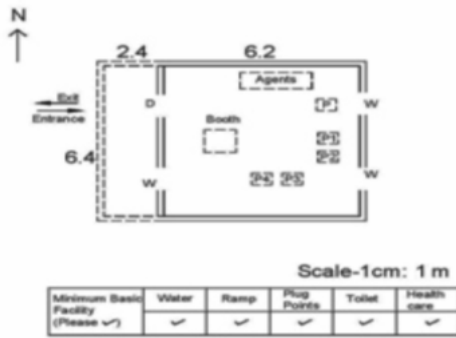

Cad View

Key MAP View