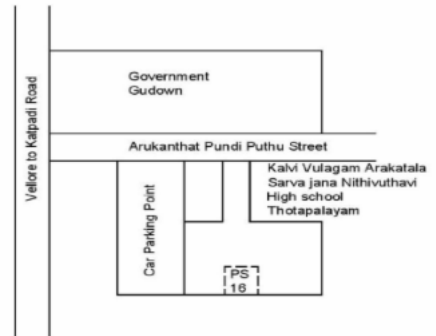

Cad View

Key MAP View