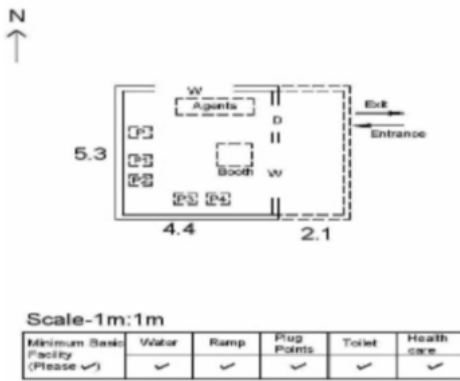

Cad View

Key MAP View