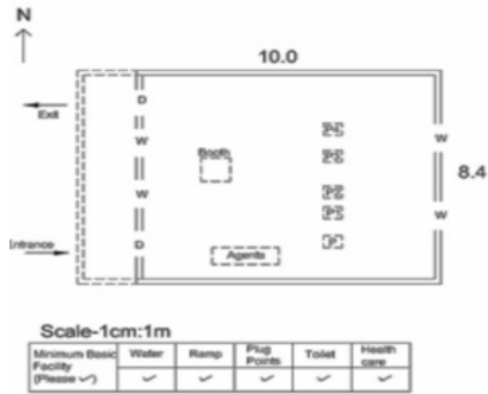

Google Map View

Polling Station Building Front View

Polling Station Front View

Cad View

Key MAP View

1 பெயர் : சேகர் தந்தை பெயர்: இராமச்சந்திரன் வீட்டு எண் : 1 வயது : 61 பாலினம் : ஆண்	MKN1360619 Photo is available	2 பெயர் : சுதா கணவர் பெயர்: சேகர் வீட்டு எண் : 1 வயது : 53 பாலினம் : பெண்	XNO1910447 Photo is available	3 பெயர் : கமலா தே கணவர் பெயர்: தேவராஜ் வீட்டு எண் : 2 வயது : 68 பாலினம் : பெண்	XNO2528487 Photo is available
4 பெயர் : பஞ்சாசரம் தந்தை பெயர்: முனுசாமி வீட்டு எண் : 2 வயது : 57 பாலினம் : ஆண்	XNO1910462 Photo is available	5 பெயர் : மஞ்சளா கணவர் பெயர்: பஞ்சாசரம் வீட்டு எண் : 2 வயது : 51 பாலினம் : பெண்	XNO1917673 Photo is available	6 பெயர் : ரவி தந்தை பெயர்: முருகேசன் வீட்டு எண் : 2 வயது : 50 பாலினம் : ஆண்	MKN3795879 Photo is available
7 பெயர் : பவானி கணவர் பெயர்: ரவி வீட்டு எண் : 2 வயது : 44 பாலினம் : பெண்	MKN2024800 Photo is available	8 பெயர் : ஜெயந்தி கணவர் பெயர்: பழனி முருகன் வீட்டு எண் : 2 வயது : 39 பாலினம் : பெண்	XNO1423300 Photo is available	9 பெயர் : சோனியா தந்தை பெயர்: ரவி வீட்டு எண் : 2 வயது : 28 பாலினம் : பெண்	XNO1297746 Photo is available
10 பெயர் : தாட்சாயினி தே தந்தை பெயர்: தேவராஜ் வீட்டு எண் : 2 வயது : 27 பாலினம் : பெண்	XNO2528180 Photo is available	11 பெயர் : பிரவின் தந்தை பெயர்: பாலசந்தர் வீட்டு எண் : 02 வயது : 26 பாலினம் : ஆண்	XNO1561950 Photo is available	12 பெயர் : மோகன் ராஜ் தந்தை பெயர்: அசோக் வீட்டு எண் : 2 வயது : 26 பாலினம் : ஆண்	XNO1562040 Photo is available
13 பெயர் : ரம்யா தந்தை பெயர்: ரவி வீட்டு எண் : 2 வயது : 25 பாலினம் : பெண்	XNO1561919 Photo is available	14 பெயர் : மல்லிகா தந்தை பெயர்: அண்ணாமலை வீட்டு எண் : 2/2 வயது : 75 பாலினம் : பெண்	XNO2479590 Photo is available	15 பெயர் : ஜெயந்தி தந்தை பெயர்: நடராஜன் வீட்டு எண் : 2/2 வயது : 61 பாலினம் : பெண்	XNO2479582 Photo is available
16 பெயர் : அண்ணாமலை தந்தை பெயர்: ரவி வீட்டு எண் : 22 வயது : 23 பாலினம் : ஆண்	XNO2155869 Photo is available	17 பெயர் : விஜயா தந்தை பெயர்: பஞ்சாட்சரம் வீட்டு எண் : 2/2 வயது : 22 பாலினம் : பெண்	XNO2334183 Photo is available	18 பெயர் : இலட்சுமி கணவர் பெயர்: பழனி வீட்டு எண் : 4 வயது : 53 பாலினம் : பெண்	XNO1917681 Photo is available
19 பெயர் : பிரபாகரன் தந்தை பெயர்: பழனி வீட்டு எண் : 4 வயது : 35 பாலினம் : ஆண்	XNO0887521 Photo is available	20 பெயர் : பிரியா தந்தை பெயர்: பழனி வீட்டு எண் : 4 வயது : 32 பாலினம் : பெண்	XNO0887570 Photo is available	21 பெயர் : பழனி தந்தை பெயர்: ரங்கநாதன் வீட்டு எண் : 4/3 வயது : 61 பாலினம் : ஆண்	XNO2102440 Photo is available
22 பெயர் : ரமேஷ் தந்தை பெயர்: ரங்கநாதன் வீட்டு எண் : 4/3 வயது : 56 பாலினம் : ஆண்	MKN3779220 Photo is available	23 பெயர் : மணிமேகலை கணவர் பெயர்: ரமேஷ் வீட்டு எண் : 4/3 வயது : 51 பாலினம் : பெண்	MKN3840758 Photo is available	24 பெயர் : ஜீவிதா கணவர் பெயர்: கருணாகரன் வீட்டு எண் : 4/3 வயது : 36 பாலினம் : பெண்	XNO1562016 Photo is available
25 பெயர் : கிருஷ்ணா தந்தை பெயர்: ரமேஷ் வீட்டு எண் : 4/3 வயது : 31 பாலினம் : ஆண்	XNO1115450 Photo is available	26 பெயர் : எழிலரசி கணவர் பெயர்: கிருஷ்ணா வீட்டு எண் : 4/3 வயது : 29 பாலினம் : பெண்	RMD1034685 Photo is available	27 பெயர் : மணியம்மா கணவர் பெயர்: கதிர்வேல் வீட்டு எண் : 5 வயது : 62 பாலினம் : பெண்	XNO0667493 Photo is available
28 பெயர் : சாந்தி கணவர் பெயர்: கஜேந்திரன் வீட்டு எண் : 5 வயது : 54 பாலினம் : பெண்	MKN2023596 Photo is available	29 பெயர் : பாஸ்கரன் தந்தை பெயர்: கோவிந்த சாமி வீட்டு எண் : 5 வயது : 54 பாலினம் : ஆண்	XNO1561927 Photo is available	30 பெயர் : ஜோதி தந்தை பெயர்: கஜேந்திரன் வீட்டு எண் : 5 வயது : 52 பாலினம் : ஆண்	MKN2023588 Photo is available