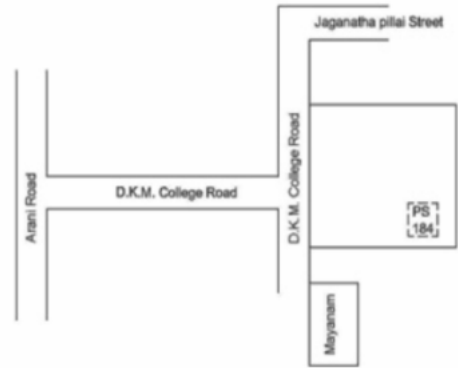

Key MAP View