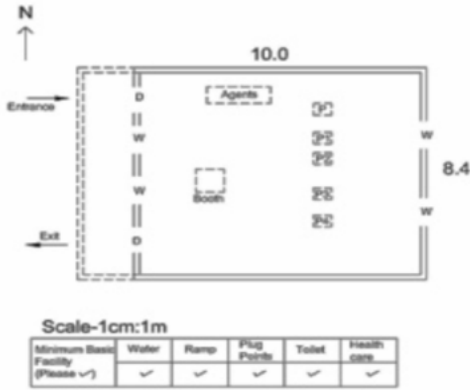

Google Map View

Polling Station Building Front View

Polling Station Front View

Cad View

Key MAP View

1 பெயர் : கணேசன் தந்தை பெயர்: சீனிவாசன் வீட்டு எண் : 1 வயது : 58 பாலினம் : ஆண்	MKN1667344 Photo is available	2 பெயர் : சுவர்ணலதா கணவர் பெயர்: சுப்பிரமணியம் வீட்டு எண் : 1 வயது : 51 பாலினம் : பெண்	XNO1925056 Photo is available	3 பெயர் : ஜஸ்வரயா தந்தை பெயர்: கணேசன் வீட்டு எண் : 1 வயது : 27 பாலினம் : பெண்	XNO1376466 Photo is available
4 பெயர் : சபரிகிரிஷ் தந்தை பெயர்: கணேசன் வீட்டு எண் : 1/12-A வயது : 23 பாலினம் : ஆண்	XNO2147924 Photo is available	5 பெயர் : ஜெகதாஅம்மாள் கணவர் பெயர்: இராஜிபிள்ளை வீட்டு எண் : 2 வயது : 63 பாலினம் : பெண்	XNO0666149 Photo is available	6 பெயர் : இரகுநாதன் தந்தை பெயர்: பாண்டுரங்கன் வீட்டு எண் : 2 வயது : 58 பாலினம் : ஆண்	XNO0665810 Photo is available
7 பெயர் : பாணு கணவர் பெயர்: இரகுநாதன் வீட்டு எண் : 2 வயது : 49 பாலினம் : பெண்	XNO0664623 Photo is available	8 பெயர் : பிரபுதிருமணிகண்டன் தந்தை பெயர்: ரகுநாதன் வீட்டு எண் : 2/1 வயது : 25 பாலினம் : ஆண்	XNO2399251 Photo is available	9 பெயர் : கிருபானந்தம் துரைசாமி தந்தை பெயர்: துரைசாமி வீட்டு எண் : 3/12 வயது : 79 பாலினம் : ஆண்	MKN3796620 Photo is available
10 பெயர் : ராஜேஷ்வரி கி கணவர் பெயர்: கிருபானந்தம் வீட்டு எண் : 3/12 வயது : 76 பாலினம் : பெண்	MKN3796612 Photo is available	11 பெயர் : அருண் பிரசாத் கி தந்தை பெயர்: கிருபானந்தம் துரைசாமி வீட்டு எண் : 3/12 வயது : 51 பாலினம் : ஆண்	MKN3939576 Photo is available	12 பெயர் : சண்முகபிரியா கணவர் பெயர்: அருண் பிரசாத் கி வீட்டு எண் : 3/12 வயது : 47 பாலினம் : பெண்	MKN3939592 Photo is available
13 பெயர் : அம்ருத் தந்தை பெயர்: அருண்பிரசாத் வீட்டு எண் : 3/12 வயது : 22 பாலினம் : ஆண்	XNO2481109 Photo is available	14 பெயர் : ரேணுகா கணவர் பெயர்: வீராசாமி வீட்டு எண் : 6 வயது : 77 பாலினம் : பெண்	XNO0536219 Photo is available	15 பெயர் : நீலாவதி கணவர் பெயர்: சக்திவேல் வீட்டு எண் : 6 வயது : 45 பாலினம் : பெண்	XNO0114454 Photo is available
16 பெயர் : தினேஷ்பாபு தந்தை பெயர்: பிச்சாண்டி வீட்டு எண் : 6 வயது : 40 பாலினம் : ஆண்	XNO0114462 Photo is available	17 பெயர் : பூதீதர் தந்தை பெயர்: ரவிசங்கர் வீட்டு எண் : 6 வயது : 31 பாலினம் : ஆண்	XNO0885855 Photo is available	18 பெயர் : ஹரி பிரியா தந்தை பெயர்: சக்திவேல் வீட்டு எண் : 6 வயது : 25 பாலினம் : பெண்	XNO2102804 Photo is available
19 பெயர் : கோபிகா தந்தை பெயர்: சக்திவேல் வீட்டு எண் : 6 வயது : 23 பாலினம் : பெண்	XNO2183572 Photo is available	20 பெயர் : வசந்தா தந்தை பெயர்: பலராமன் வீட்டு எண் : 6-4 வயது : 78 பாலினம் : ஆண்	MKN4004495 Photo is available	21 பெயர் : கமலா கணவர் பெயர்: குப்புசாமி வீட்டு எண் : 7 வயது : 70 பாலினம் : பெண்	XNO2183739 Photo is available
22 பெயர் : மாதவி கணவர் பெயர்: சுந்தரமூர்த்தி வீட்டு எண் : 7 வயது : 45 பாலினம் : பெண்	XNO0854190 Photo is available	23 பெயர் : ஜீவரத்தினம் தந்தை பெயர்: ராமகிருஷ்ணன் வீட்டு எண் : 8 வயது : 52 பாலினம் : ஆண்	XNO1925064 Photo is available	24 பெயர் : கவிதா கணவர் பெயர்: ஜீவரத்தினம் வீட்டு எண் : 8 வயது : 48 பாலினம் : பெண்	XNO0665232 Photo is available
25 பெயர் : கிரண் பூநீராம் தந்தை பெயர்: ஜீவரத்தினம் வீட்டு எண் : 8 வயது : 27 பாலினம் : ஆண்	XNO1585579 Photo is available	26 பெயர் : தாரணி விஜ்ஷிஷா கணவர் பெயர்: ஜீவரத்தினம் வீட்டு எண் : 8 வயது : 25 பாலினம் : பெண்	XNO1585587 Photo is available	27 பெயர் : கண்ணன் தந்தை பெயர்: நாராயணணாமந்திரி வீட்டு எண் : 12 வயது : 81 பாலினம் : ஆண்	XNO1925072 Photo is available
28 பெயர் : குமுதா கணவர் பெயர்: கண்ணன் வீட்டு எண் : 12 வயது : 51 பாலினம் : பெண்	XNO0933697 Photo is available	29 பெயர் : ஜெயராமன் தந்தை பெயர்: கேசவன் வீட்டு எண் : 13 வயது : 53 பாலினம் : ஆண்	MKN3465002 Photo is available	30 பெயர் : அருண் தந்தை பெயர்: ரவி வீட்டு எண் : 13A வயது : 34 பாலினம் : ஆண்	XNO0665638 Photo is available