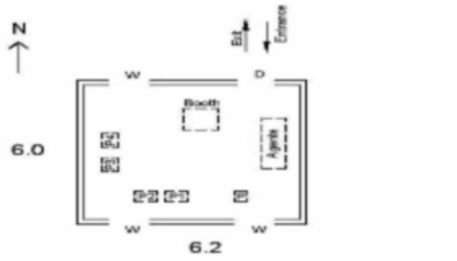

Google Map View

Polling Station Building Front View

Polling Station Front View

Cad View

Scale-1cm:1m

Minimum Basic Facility (Please ✓)	Water	Ramp	Plug Points	Toilet	Health care
✓	✓	✓	✓	✓	✓

Key MAP View

1 பெயர் : தியாகராசன் தந்தை பெயர்: திருமலை வீட்டு எண் : 1 வயது : 54 பாலினம் : ஆண்	XNO0932210 Photo is available	2 பெயர் : மாணிக்கம் தந்தை பெயர்: முருகேசன் வீட்டு எண் : 1-37 வயது : 49 பாலினம் : ஆண்	XNO1377241 Photo is available	3 பெயர் : அம்சவேணி கணவர் பெயர்: மாணிக்கம் வீட்டு எண் : 1-37 வயது : 48 பாலினம் : பெண்	XNO1377258 Photo is available
#2 4 பெயர் : மகாதேவன் தோப்பாசாமி தந்தை பெயர்: தோப்பாசாமி வீட்டு எண் : 2 வயது : 43 பாலினம் : ஆண்	XNO0491977 Photo is available	#2 5 பெயர் : சுஜிதா மகாதேவன் கணவர் பெயர்: மகாதேவன் வீட்டு எண் : 2 வயது : 35 பாலினம் : பெண்	XNO1298793 Photo is available	6 பெயர் : அமரசேசன் தந்தை பெயர்: சுப்பிரமணி வீட்டு எண் : 4 வயது : 56 பாலினம் : ஆண்	MKN3555059 Photo is available
7 பெயர் : ஈஸ்வரி கணவர் பெயர்: அமரசேசன் வீட்டு எண் : 4 வயது : 46 பாலினம் : பெண்	MKN3553914 Photo is available	8 பெயர் : ராஜ்குமார் தந்தை பெயர்: கெம்பு வீட்டு எண் : 4 வயது : 46 பாலினம் : ஆண்	MKN3985124 Photo is available	9 பெயர் : கோகிலா கணவர் பெயர்: ராஜ்குமார் வீட்டு எண் : 4 வயது : 42 பாலினம் : பெண்	MKN3985116 Photo is available
10 பெயர் : கார்த்திக் தந்தை பெயர்: ஜெகதீசன் வீட்டு எண் : 4 வயது : 42 பாலினம் : ஆண்	XNO0210179 Photo is available	11 பெயர் : ராஜேஸ்வரி கணவர் பெயர்: வேல்முருகன் வீட்டு எண் : 4 வயது : 40 பாலினம் : பெண்	XNO0534388 Photo is available	S2 12 பெயர் : தாசின் ம தாயின் பெயர்: வீரன் வீட்டு எண் : 4 வயது : 23 பாலினம் : பெண்	XNO2275998 Photo is available
13 பெயர் : கார்த்திகேயன் அமரசேசன் தந்தை பெயர்: அமரசேசன் வீட்டு எண் : 4/96 வயது : 25 பாலினம் : ஆண்	XNO2439701 Photo is available	14 பெயர் : தினேஷ் அமரசேசன் தந்தை பெயர்: அமரசேசன் வீட்டு எண் : 4/96 வயது : 23 பாலினம் : ஆண்	XNO2379634 Photo is available	15 பெயர் : ஹேமமாலினி வே தந்தை பெயர்: வேல்முருகன் ரா வீட்டு எண் : 4/96 வயது : 19 பாலினம் : பெண்	XNO2544021 Photo is available
16 பெயர் : வேல்முருகன் தந்தை பெயர்: ராமசாமி வீட்டு எண் : 4-96e வயது : 48 பாலினம் : ஆண்	XNO0534370 Photo is available	17 பெயர் : ருக்மணி கணவர் பெயர்: சுப்பிரமணி வீட்டு எண் : 5 வயது : 71 பாலினம் : பெண்	XNO1954585 Photo is available	18 பெயர் : பாபு தந்தை பெயர்: சுப்பிரமணி வீட்டு எண் : 5 வயது : 41 பாலினம் : ஆண்	XNO1138122 Photo is available
19 பெயர் : வெங்கடேசன் தந்தை பெயர்: சுப்பிரமணி வீட்டு எண் : 5 வயது : 41 பாலினம் : ஆண்	MKN1816800 Photo is available	20 பெயர் : தமிழ் செல்வி கணவர் பெயர்: வெங்கடேசன் வீட்டு எண் : 5 வயது : 32 பாலினம் : பெண்	XNO0932418 Photo is available	21 பெயர் : கல்பனா தேவி கணவர் பெயர்: பாபு வீட்டு எண் : 5 வயது : 31 பாலினம் : பெண்	XNO0932426 Photo is available
22 பெயர் : ராமு தந்தை பெயர்: சுப்பிரமணி வீட்டு எண் : 5-4A வயது : 44 பாலினம் : ஆண்	XNO0116285 Photo is available	23 பெயர் : லலிதா கணவர் பெயர்: கண்ணன் வீட்டு எண் : 7 வயது : 71 பாலினம் : பெண்	XNO1954593 Photo is available	24 பெயர் : ரமா கணவர் பெயர்: குமார் வீட்டு எண் : 7 வயது : 53 பாலினம் : பெண்	XNO1954601 Photo is available
25 பெயர் : ரம்யா தந்தை பெயர்: குமார் வீட்டு எண் : 7 வயது : 32 பாலினம் : பெண்	XNO0660258 Photo is available	26 பெயர் : கணேசன் தந்தை பெயர்: சண்முகம் வீட்டு எண் : 7-1 வயது : 62 பாலினம் : ஆண்	XNO0558734 Photo is available	27 பெயர் : குமார் தந்தை பெயர்: புருஷோத்தமன் வீட்டு எண் : 7-5 வயது : 56 பாலினம் : ஆண்	XNO0660241 Photo is available
28 பெயர் : நிஜாமுத்தீன் கான் தந்தை பெயர்: அஜீஜ்உதீன் வீட்டு எண் : 7/5 வயது : 41 பாலினம் : ஆண்	XNO2553196 Photo is available	29 பெயர் : மீனாட்சி கணவர் பெயர்: சேகர் வீட்டு எண் : 9 வயது : 66 பாலினம் : பெண்	XNO1954619 Photo is available	30 பெயர் : சரத்குமார் தந்தை பெயர்: சீனிவாசன் வீட்டு எண் : 9 வயது : 29 பாலினம் : ஆண்	XNO1138379 Photo is available