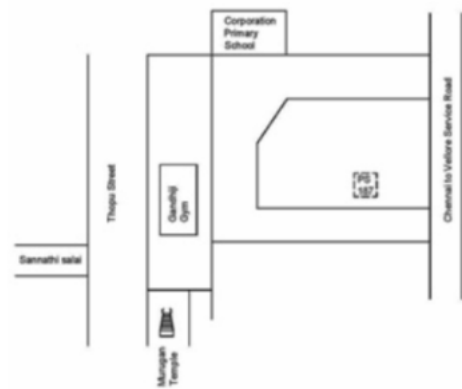

Google Map View

Polling Station Building Front View

Polling Station Front View

Cad View

Scale-1cm:1m

Minimum Basic Facility (Please ✓)	Water	Ramp	Plug Points	Toilet	Health care
✓	✓	✓	✓	✓	✓

Key MAP View

1 பெயர் : தியாகராசன் தந்தை பெயர்: திருமலை வீட்டு எண் : 1 வயது : 54 பாலினம் : ஆண்	XNO0932210 Photo is available	2 பெயர் : மாணிக்கம் தந்தை பெயர்: முருகேசன் வீட்டு எண் : 1-37 வயது : 49 பாலினம் : ஆண்	XNO1377241 Photo is available	3 பெயர் : அம்சவேணி கணவர் பெயர்: மாணிக்கம் வீட்டு எண் : 1-37 வயது : 48 பாலினம் : பெண்	XNO1377258 Photo is available
#2 4 பெயர் : மகாதேவன் தோப்பாசாமி தந்தை பெயர்: தோப்பாசாமி வீட்டு எண் : 2 வயது : 43 பாலினம் : ஆண்	XNO0491977 Photo is available	#2 5 பெயர் : சுஜிதா மகாதேவன் கணவர் பெயர்: மகாதேவன் வீட்டு எண் : 2 வயது : 35 பாலினம் : பெண்	XNO1298793 Photo is available	6 பெயர் : அமரசேசன் தந்தை பெயர்: சுப்பிரமணி வீட்டு எண் : 4 வயது : 56 பாலினம் : ஆண்	MKN3555059 Photo is available
7 பெயர் : ஈஸ்வரி கணவர் பெயர்: அமரசேசன் வீட்டு எண் : 4 வயது : 46 பாலினம் : பெண்	MKN3553914 Photo is available	8 பெயர் : ராஜ்குமார் தந்தை பெயர்: கெம்பு வீட்டு எண் : 4 வயது : 46 பாலினம் : ஆண்	MKN3985124 Photo is available	9 பெயர் : கோகிலா கணவர் பெயர்: ராஜ்குமார் வீட்டு எண் : 4 வயது : 42 பாலினம் : பெண்	MKN3985116 Photo is available
10 பெயர் : கார்த்திக் தந்தை பெயர்: ஜெகதீசன் வீட்டு எண் : 4 வயது : 42 பாலினம் : ஆண்	XNO0210179 Photo is available	11 பெயர் : ராஜேஸ்வரி கணவர் பெயர்: வேல்முருகன் வீட்டு எண் : 4 வயது : 40 பாலினம் : பெண்	XNO0534388 Photo is available	S2 12 பெயர் : தாசின் ம தாயின் பெயர்: வீரன் வீட்டு எண் : 4 வயது : 23 பாலினம் : பெண்	XNO2275998 Photo is available
13 பெயர் : கார்த்திகேயன் அமரசேசன் தந்தை பெயர்: அமரசேசன் வீட்டு எண் : 4/96 வயது : 25 பாலினம் : ஆண்	XNO2439701 Photo is available	14 பெயர் : தினேஷ் அமரசேசன் தந்தை பெயர்: அமரசேசன் வீட்டு எண் : 4/96 வயது : 23 பாலினம் : ஆண்	XNO2379634 Photo is available	15 பெயர் : ஹேமமாலினி வே தந்தை பெயர்: வேல்முருகன் ரா வீட்டு எண் : 4/96 வயது : 19 பாலினம் : பெண்	XNO2544021 Photo is available
16 பெயர் : வேல்முருகன் தந்தை பெயர்: ராமசாமி வீட்டு எண் : 4-96e வயது : 48 பாலினம் : ஆண்	XNO0534370 Photo is available	17 பெயர் : ருக்மணி கணவர் பெயர்: சுப்பிரமணி வீட்டு எண் : 5 வயது : 71 பாலினம் : பெண்	XNO1954585 Photo is available	18 பெயர் : பாபு தந்தை பெயர்: சுப்பிரமணி வீட்டு எண் : 5 வயது : 41 பாலினம் : ஆண்	XNO1138122 Photo is available
19 பெயர் : வெங்கடேசன் தந்தை பெயர்: சுப்பிரமணி வீட்டு எண் : 5 வயது : 41 பாலினம் : ஆண்	MKN1816800 Photo is available	20 பெயர் : தமிழ் செல்வி கணவர் பெயர்: வெங்கடேசன் வீட்டு எண் : 5 வயது : 32 பாலினம் : பெண்	XNO0932418 Photo is available	21 பெயர் : கல்பனா தேவி கணவர் பெயர்: பாபு வீட்டு எண் : 5 வயது : 31 பாலினம் : பெண்	XNO0932426 Photo is available
22 பெயர் : ராமு தந்தை பெயர்: சுப்பிரமணி வீட்டு எண் : 5-4A வயது : 44 பாலினம் : ஆண்	XNO0116285 Photo is available	23 பெயர் : லலிதா கணவர் பெயர்: கண்ணன் வீட்டு எண் : 7 வயது : 71 பாலினம் : பெண்	XNO1954593 Photo is available	24 பெயர் : ரமா கணவர் பெயர்: குமார் வீட்டு எண் : 7 வயது : 53 பாலினம் : பெண்	XNO1954601 Photo is available
25 பெயர் : ரம்யா தந்தை பெயர்: குமார் வீட்டு எண் : 7 வயது : 32 பாலினம் : பெண்	XNO0660258 Photo is available	26 பெயர் : கணேசன் தந்தை பெயர்: சண்முகம் வீட்டு எண் : 7-1 வயது : 62 பாலினம் : ஆண்	XNO0558734 Photo is available	27 பெயர் : குமார் தந்தை பெயர்: புருஷோத்தமன் வீட்டு எண் : 7-5 வயது : 56 பாலினம் : ஆண்	XNO0660241 Photo is available
28 பெயர் : நிஜாமுத்தீன் கான் தந்தை பெயர்: அஜீஜ்உதீன் வீட்டு எண் : 7/5 வயது : 41 பாலினம் : ஆண்	XNO2553196 Photo is available	29 பெயர் : மீனாட்சி கணவர் பெயர்: சேகர் வீட்டு எண் : 9 வயது : 66 பாலினம் : பெண்	XNO1954619 Photo is available	30 பெயர் : சரத்குமார் தந்தை பெயர்: சீனிவாசன் வீட்டு எண் : 9 வயது : 29 பாலினம் : ஆண்	XNO1138379 Photo is available