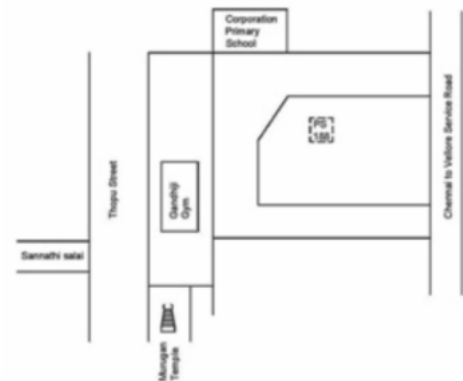

Key MAP View