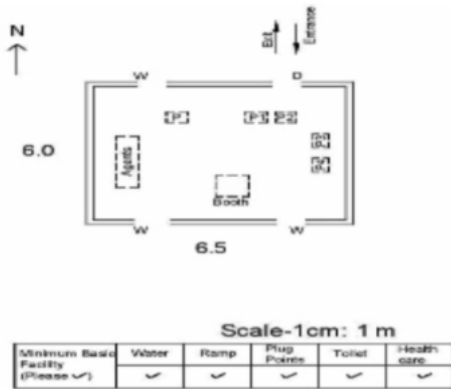

Google Map View

Polling Station Building Front View

Polling Station Front View

Cad View

Key MAP View

1 பெயர் : வசந்தகுமார் தந்தை பெயர்: ராஜசேகர் வீட்டு எண் : 1-2 வயது : 32 பாலினம் : ஆண்	XNO0659003 Photo is available	2 பெயர் : தீபா கணவர் பெயர்: ராஜகுமார் வீட்டு எண் : 1/3 வயது : 28 பாலினம் : பெண்	XNO2294643 Photo is available	3 பெயர் : பத்மாவதி கணவர் பெயர்: கார்த்தி வீட்டு எண் : 2 வயது : 57 பாலினம் : பெண்	XNO0659011 Photo is available
4 பெயர் : கலைவாணி கணவர் பெயர்: சீனிவாசன் வீட்டு எண் : 2 வயது : 49 பாலினம் : பெண்	MKN1400019 Photo is available	5 பெயர் : மலர் கொடி கணவர் பெயர்: ஏகாம்பரம் வீட்டு எண் : 2 வயது : 46 பாலினம் : பெண்	MKN3946670 Photo is available	6 பெயர் : கிருபாகரன் தந்தை பெயர்: கோவிந்தசாமி வீட்டு எண் : 3 வயது : 51 பாலினம் : ஆண்	XNO1958750 Photo is available
7 பெயர் : காஞ்சனா கணவர் பெயர்: கிருபாகரன் வீட்டு எண் : 3 வயது : 46 பாலினம் : பெண்	MKN1817865 Photo is available	8 பெயர் : முருகானந்தம் தந்தை பெயர்: கோவிந்தசாமி வீட்டு எண் : 3 வயது : 43 பாலினம் : ஆண்	MKN1817832 Photo is available	9 பெயர் : மேகலா கணவர் பெயர்: முருகானந்தம் வீட்டு எண் : 3 வயது : 38 பாலினம் : பெண்	XNO0116806 Photo is available
10 பெயர் : நந்தினி கி தந்தை பெயர்: கிருபாகரன் வீட்டு எண் : 3/1 வயது : 20 பாலினம் : பெண்	XNO2351625 Photo is available	11 பெயர் : ஜெயசுப்பிரமணி தந்தை பெயர்: சண்முகம் வீட்டு எண் : 3/28/1 வயது : 24 பாலினம் : ஆண்	XNO2106029 Photo is available	12 பெயர் : கமல் தந்தை பெயர்: குணசேகரன் வீட்டு எண் : 4 வயது : 32 பாலினம் : ஆண்	XNO0658922 Photo is available
13 பெயர் : முருகன் தந்தை பெயர்: கோவிந்தராஜ் வீட்டு எண் : 6 வயது : 56 பாலினம் : ஆண்	XNO1958768 Photo is available	14 பெயர் : பரமேஸ்வரி கணவர் பெயர்: கோவிந்தராஜ் வீட்டு எண் : 6 வயது : 52 பாலினம் : பெண்	MKN3674215 Photo is available	15 பெயர் : பிரகாஷ் தந்தை பெயர்: லக்ஷ்மணன் வீட்டு எண் : 6 வயது : 48 பாலினம் : ஆண்	XNO0391292 Photo is available
16 பெயர் : சங்கரி கணவர் பெயர்: முருகன் வீட்டு எண் : 6 வயது : 47 பாலினம் : பெண்	XNO0658641 Photo is available	17 பெயர் : சத்யா கணவர் பெயர்: பிரகாஷ் வீட்டு எண் : 6 வயது : 40 பாலினம் : பெண்	XNO1138759 Photo is available	18 பெயர் : கவிதா கணவர் பெயர்: செந்தில் முருகன் வீட்டு எண் : 6 வயது : 37 பாலினம் : பெண்	XNO0116848 Photo is available
S 19 பெயர் : நிர்மலா தந்தை பெயர்: கோபால வீட்டு எண் : 7 வயது : 37 பாலினம் : பெண்	XNO0658930 Photo is available	S 20 பெயர் : சதீஷ் குமார் பி தந்தை பெயர்: பிச்சாண்டி வீட்டு எண் : 7/2 வயது : 35 பாலினம் : ஆண்	XNO0636456 Photo is available	S 21 பெயர் : கவிதா ரா கணவர் பெயர்: சதீஷ் குமார் பி வீட்டு எண் : 7/2 வயது : 22 பாலினம் : பெண்	XNO2525038 Photo is available
22 பெயர் : குமரன் தந்தை பெயர்: இளங்கோ வீட்டு எண் : 7/4 வயது : 24 பாலினம் : ஆண்	XNO2105997 Photo is available	23 பெயர் : சம்பத் தந்தை பெயர்: சுப்பிரமணி வீட்டு எண் : 8 வயது : 57 பாலினம் : ஆண்	XNO1958792 Photo is available	24 பெயர் : தணிகாசலம் தந்தை பெயர்: சுப்பிரமணி வீட்டு எண் : 8 வயது : 54 பாலினம் : ஆண்	XNO1958800 Photo is available
25 பெயர் : இந்திராணி கணவர் பெயர்: தணிகாசலம் வீட்டு எண் : 8 வயது : 45 பாலினம் : பெண்	XNO0116822 Photo is available	26 பெயர் : ஜோதிஸ்வரன் தந்தை பெயர்: மோகனம் வீட்டு எண் : 8 வயது : 43 பாலினம் : ஆண்	XNO0210336 Photo is available	27 பெயர் : பார்வதி கணவர் பெயர்: சம்பத் வீட்டு எண் : 8 வயது : 43 பாலினம் : பெண்	XNO0116814 Photo is available
28 பெயர் : நவீன் தந்தை பெயர்: சம்பத் வீட்டு எண் : 8/53 வயது : 20 பாலினம் : ஆண்	XNO2548980 Photo is available	29 பெயர் : அருண் தந்தை பெயர்: சம்பத் வீட்டு எண் : 8/53 வயது : 19 பாலினம் : ஆண்	XNO2558781 Photo is available	30 பெயர் : தயாளன் தந்தை பெயர்: பரசராமன் வீட்டு எண் : 9 வயது : 62 பாலினம் : ஆண்	XNO1958818 Photo is available