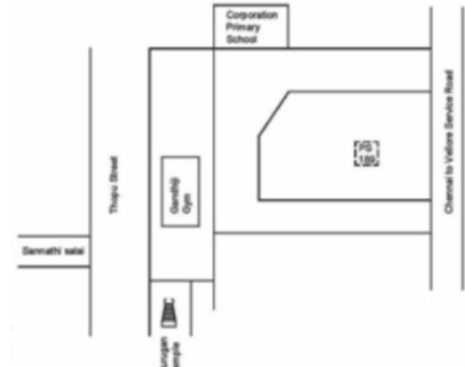

Key MAP View