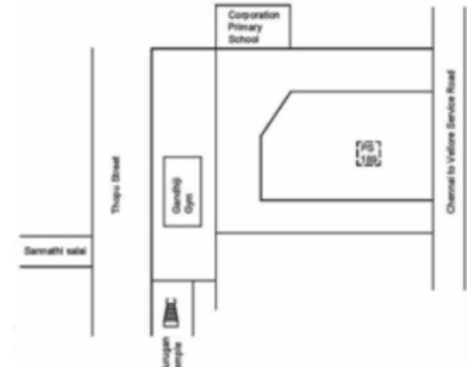

Key MAP View