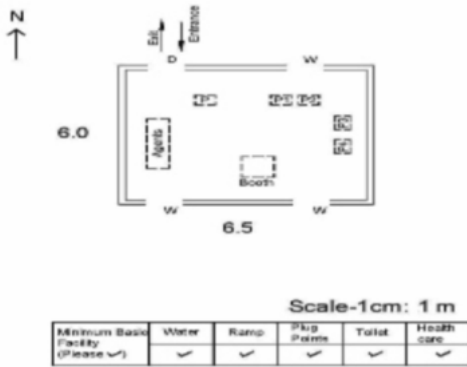

வாக்காளர் பதிவு அலுவலரின்  
கையொப்பம்

Nazri Naksha

Google Map View

Polling Station Building Front View

Polling Station Front View

Cad View

Key MAP View

1 பெயர் : இம்ராண்ஷரீப் தந்தை பெயர்: முகமது ஷரீப் வீட்டு எண் : 1 வயது : 34 பாலினம் : ஆண்	XNO0322180 Photo is available	2 பெயர் : இம்ரோஸ் கணவர் பெயர்: பாபு வீட்டு எண் : 2 வயது : 58 பாலினம் : பெண்	XNO0118273 Photo is available	3 பெயர் : முஹம்த்கவுஸ் தந்தை பெயர்: பாபு வீட்டு எண் : 2 வயது : 47 பாலினம் : ஆண்	XNO0118281 Photo is available
4 பெயர் : மசுத்பாஷா தந்தை பெயர்: முஹம்தஇக்பால் வீட்டு எண் : 2 வயது : 45 பாலினம் : ஆண்	XNO0118299 Photo is available	5 பெயர் : அகமதஷெரீப் தந்தை பெயர்: அக்பர்ஷெரீப் வீட்டு எண் : 4 வயது : 70 பாலினம் : ஆண்	XNO1970037 Photo is available	6 பெயர் : முன்பர்உசேன் தந்தை பெயர்: சையத்அமீத் வீட்டு எண் : 4 வயது : 46 பாலினம் : ஆண்	MKN1817303 Photo is available
7 பெயர் : முத்துஜா தந்தை பெயர்: அகமதஷெரீப் வீட்டு எண் : 4 வயது : 44 பாலினம் : ஆண்	MKN1646611 Photo is available	8 பெயர் : ஷக்கிலா கணவர் பெயர்: சையத் முன்வர் உசேன் வீட்டு எண் : 4 வயது : 36 பாலினம் : பெண்	XNO2107225 Photo is available	9 பெயர் : ஞானம்மாள் கணவர் பெயர்: பழனி வீட்டு எண் : 6 வயது : 71 பாலினம் : பெண்	XNO0322123 Photo is available
10 பெயர் : ஜம்புலிங்கம் தந்தை பெயர்: அண்ணாமலை வீட்டு எண் : 6 வயது : 44 பாலினம் : ஆண்	XNO0322099 Photo is available	11 பெயர் : மோகன் தந்தை பெயர்: அண்ணாமலை வீட்டு எண் : 6 வயது : 38 பாலினம் : ஆண்	XNO0322107 Photo is available	12 பெயர் : தனசேகர் தந்தை பெயர்: அண்ணாமலை வீட்டு எண் : 6 வயது : 36 பாலினம் : ஆண்	XNO0322115 Photo is available
13 பெயர் : வேண்டா கணவர் பெயர்: ஜம்புலிங்கம் வீட்டு எண் : 6 வயது : 35 பாலினம் : பெண்	XNO0931154 Photo is available	14 பெயர் : அண்ணாமலை கணவர் பெயர்: பஞ்சாட்சரம் வீட்டு எண் : 6A வயது : 76 பாலினம் : பெண்	MKN1383652 Photo is available	15 பெயர் : கனகா கணவர் பெயர்: அண்ணாமலை வீட்டு எண் : 6A வயது : 66 பாலினம் : பெண்	XNO1970060 Photo is available
16 பெயர் : சகுந்தலா கணவர் பெயர்: பஞ்சாட்சரம் வீட்டு எண் : 6A வயது : 56 பாலினம் : பெண்	XNO1970078 Photo is available	17 பெயர் : ஜமிலா பீ கணவர் பெயர்: சையத் அமித் வீட்டு எண் : 7 வயது : 68 பாலினம் : பெண்	XNO0658070 Photo is available	18 பெயர் : பிரியா கணவர் பெயர்: பகவதி வீட்டு எண் : 15-47 வயது : 29 பாலினம் : பெண்	XNO1562883 Photo is available
19 பெயர் : புஷ்பலதா கணவர் பெயர்: சந்தர் வீட்டு எண் : 31 வயது : 54 பாலினம் : பெண்	MKN3835493 Photo is available	20 பெயர் : சங்கரி தந்தை பெயர்: சந்தர் வீட்டு எண் : 31 வயது : 30 பாலினம் : பெண்	XNO0890525 Photo is available	21 பெயர் : சசிகலா தந்தை பெயர்: சந்தர் வீட்டு எண் : 31 வயது : 30 பாலினம் : பெண்	XNO0931147 Photo is available
22 பெயர் : வைரம் கணவர் பெயர்: முகுந்தகிருஷ்ணன் வீட்டு எண் : 31-1 வயது : 47 பாலினம் : பெண்	XNO0118034 Photo is available	23 பெயர் : ஏழிலரசன் தந்தை பெயர்: சந்தர் வீட்டு எண் : 31/1-1B வயது : 23 பாலினம் : ஆண்	XNO2157832 Photo is available	24 பெயர் : மதன் தந்தை பெயர்: முகுந்தன் கிருஷ்ணன் வீட்டு எண் : 31/1B வயது : 23 பாலினம் : ஆண்	XNO2157840 Photo is available
25 பெயர் : அமிதா பானு கணவர் பெயர்: ரஹமதுல்லா வீட்டு எண் : 33/4 வயது : 33 பாலினம் : பெண்	XNO1519594 Photo is available	26 பெயர் : ஹாஜிரா பானு கணவர் பெயர்: சுலைமான் ஷெரீப் வீட்டு எண் : 33-4 வயது : 32 பாலினம் : பெண்	XNO1396829 Photo is available	27 பெயர் : முனியம்மாள் கணவர் பெயர்: கண்ணன் வீட்டு எண் : 47-12 வயது : 76 பாலினம் : பெண்	XNO1319565 Photo is available
28 பெயர் : சுமதி கணவர் பெயர்: கோவிந்தசாமி வீட்டு எண் : 47/12 வயது : 56 பாலினம் : பெண்	XNO1519545 Photo is available	29 பெயர் : மோகன் தந்தை பெயர்: ஆறுமுகம் வீட்டு எண் : 48 வயது : 70 பாலினம் : ஆண்	XNO1970094 Photo is available	30 பெயர் : தனலட்சுமி கணவர் பெயர்: மோகன் வீட்டு எண் : 48 வயது : 65 பாலினம் : பெண்	XNO1970102 Photo is available