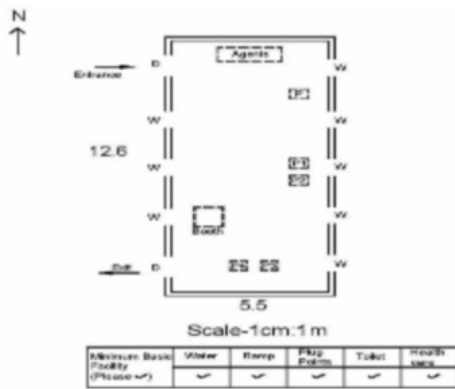

Google Map View

Polling Station Building Front View

Polling Station Front View

Cad View

Key MAP View

1 பெயர் : சுப்ரமணி தந்தை பெயர்: முருகேசன் வீட்டு எண் : 1 வயது : 47 பாலினம் : ஆண்	XNO0655894 Photo is available	2 பெயர் : சங்கீதா தந்தை பெயர்: சேகர் வீட்டு எண் : 1 வயது : 36 பாலினம் : பெண்	XNO065530 Photo is available	3 பெயர் : நாகபூஷணம் கணவர் பெயர்: பாபு வீட்டு எண் : 1 வயது : 31 பாலினம் : பெண்	XNO1139690 Photo is available
4 பெயர் : சேகர் மு தந்தை பெயர்: முனுசாமி வீட்டு எண் : 1-1 வயது : 56 பாலினம் : ஆண்	XNO1973288 Photo is available	5 பெயர் : சம்பூரணம் கணவர் பெயர்: சேகர் வீட்டு எண் : 1-1 வயது : 55 பாலினம் : பெண்	XNO1973296 Photo is available	6 பெயர் : சதிஷ் குமார் தந்தை பெயர்: சேகர் வீட்டு எண் : 1-1 வயது : 31 பாலினம் : ஆண்	XNO0891184 Photo is available
7 பெயர் : பாபு தந்தை பெயர்: ஆறுமுகம் வீட்டு எண் : 1/3 வயது : 54 பாலினம் : ஆண்	XNO0891655 Photo is available	8 பெயர் : செல்வக்குமார் தந்தை பெயர்: முனுசாமி வீட்டு எண் : 2 வயது : 53 பாலினம் : ஆண்	XNO1973304 Photo is available	9 பெயர் : சவிதா கணவர் பெயர்: ஏழுமலை வீட்டு எண் : 2-B வயது : 32 பாலினம் : பெண்	XNO1299619 Photo is available
10 பெயர் : ஜெயக்குமார் தந்தை பெயர்: சிவலிங்கம் வீட்டு எண் : 3 வயது : 44 பாலினம் : ஆண்	XNO1060508 Photo is available	11 பெயர் : கலைவாணி கணவர் பெயர்: ஜெயக்குமார் வீட்டு எண் : 3-1A வயது : 37 பாலினம் : பெண்	XNO0930420 Photo is available	12 பெயர் : சகுந்தலா கணவர் பெயர்: ஜெகநாதன் வீட்டு எண் : 4 வயது : 71 பாலினம் : பெண்	XNO1973312 Photo is available
13 பெயர் : சுமதி கணவர் பெயர்: ராஜேந்திரன் வீட்டு எண் : 4 வயது : 56 பாலினம் : பெண்	XNO1973338 Photo is available	S 14 பெயர் : முருகன் தந்தை பெயர்: மூர்த்தி வீட்டு எண் : 4 வயது : 37 பாலினம் : ஆண்	MKN4008033 Photo is available	15 பெயர் : ரேணுகோபால் தந்தை பெயர்: கோவிந்தசாமி வீட்டு எண் : 5 வயது : 57 பாலினம் : ஆண்	MKN3801719 Photo is available
16 பெயர் : தேவி கணவர் பெயர்: ரேணுகோபால் வீட்டு எண் : 5 வயது : 49 பாலினம் : பெண்	XNO0655183 Photo is available	17 பெயர் : கோகுல் ராஜ் தந்தை பெயர்: ரேணுகோபால் வீட்டு எண் : 5 வயது : 27 பாலினம் : ஆண்	XNO1415728 Photo is available	18 பெயர் : பன்னீர்செல்வம் தந்தை பெயர்: வேதகிரி வீட்டு எண் : 5-2 வயது : 74 பாலினம் : ஆண்	XNO0120253 Photo is available
19 பெயர் : லட்சுமி கணவர் பெயர்: பன்னீர்செல்வம் வீட்டு எண் : 5-2 வயது : 70 பாலினம் : பெண்	XNO0120261 Photo is available	20 பெயர் : பிரபாகரன் தந்தை பெயர்: பன்னீர்செல்வம் வீட்டு எண் : 5-2 வயது : 39 பாலினம் : ஆண்	XNO0120279 Photo is available	21 பெயர் : சரண்யா தந்தை பெயர்: ரேணுகோபால் வீட்டு எண் : 5/2 வயது : 22 பாலினம் : பெண்	XNO2270098 Photo is available
22 பெயர் : காசி தந்தை பெயர்: கண்ணப்பன் வீட்டு எண் : 6/42 வயது : 79 பாலினம் : ஆண்	XNO1973353 Photo is available	23 பெயர் : பாக்கியலட்சுமி கணவர் பெயர்: ஆனந்தன் வீட்டு எண் : 7 வயது : 61 பாலினம் : பெண்	XNO1973387 Photo is available	24 பெயர் : அண்ணாமலை தந்தை பெயர்: முத்துநாயக்கர் வீட்டு எண் : 7 வயது : 48 பாலினம் : ஆண்	MKN1822329 Photo is available
25 பெயர் : சரஸ்வதி கணவர் பெயர்: அண்ணாமலை வீட்டு எண் : 7 வயது : 45 பாலினம் : பெண்	MKN1822360 Photo is available	26 பெயர் : ஜனகராஜ் தந்தை பெயர்: ஆனந்தன் வீட்டு எண் : 7 வயது : 39 பாலினம் : ஆண்	MKN3948023 Photo is available	27 பெயர் : பூங்கொடி கணவர் பெயர்: ஜனகராஜ் வீட்டு எண் : 7/3 வயது : 31 பாலினம் : பெண்	XNO1520055 Photo is available
28 பெயர் : சக்குபாய் தந்தை பெயர்: பாலகிருஷ்ணன் வீட்டு எண் : 21 வயது : 61 பாலினம் : பெண்	XNO2108272 Photo is available	29 பெயர் : ஜெயகொடி தந்தை பெயர்: வேலு வீட்டு எண் : 8/A வயது : 47 பாலினம் : ஆண்	XNO0324434 Photo is available	30 பெயர் : இந்திரா கணவர் பெயர்: ஜெயகொடி வீட்டு எண் : 8/A வயது : 40 பாலினம் : பெண்	XNO0324624 Photo is available