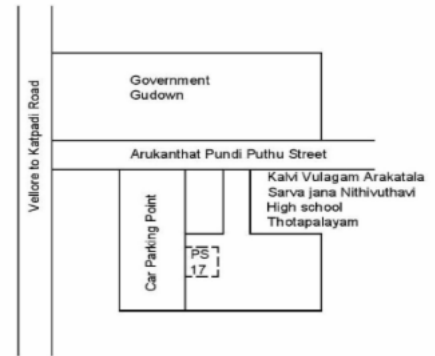

### 3. வாக்குச் சாவடியின் விவரங்கள்

|   |  |                    |
|---|--|--------------------|
| <p><b>வாக்குச் சாவடியின் எண் மற்றும் பெயர் :</b></p> <p>21 - கல்வி உலகம் சர்வஜனா நிதி உதவி நடுநிலைப் பள்ளி</p> <p><b>வாக்குச் சாவடியின் முகவரி :</b></p> <p>கல்வி உலகம் சர்வஜனா நிதி உதவி நடுநிலைப் பள்ளி, அறை எண். 17A, வடக்கு பார்த்த, தோட்டப்பாளையம், வேலூர்-632004.</p> | <p><b>வாக்குச் சாவடியின் வகைப்பாடு (ஆண்/பெண்/பொது)</b></p> | <p><b>பொது</b></p> |
|   | <p><b>துணை வாக்குச் சாவடிகளின் எண்ணிக்கை :</b></p>         | <p>0</p>           |

கையொப்பம்

Nazri Naksha

Google Map View

Polling Station Building Front View

Polling Station Front View

Cad View

Key MAP View

சட்டமன்றத் தொகுதியின் எண் மற்றும் பெயர் : 43-வேலூர் பிரிவு எண் மற்றும் பெயர் 1-வடவேலூர் (வ.கி) வேலூர் மாநகராட்சி , வார்டு 29, சலவன்பாளையம் தெரு (1 முதல் 30 ) பாகம் எண் : 21