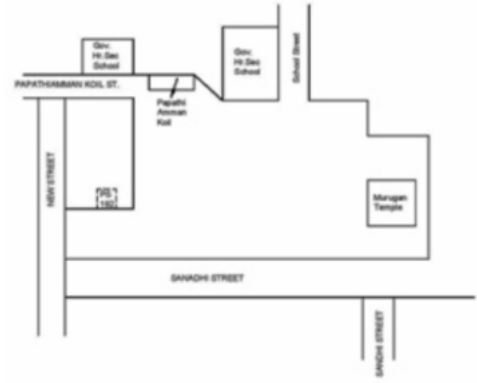

Key MAP View