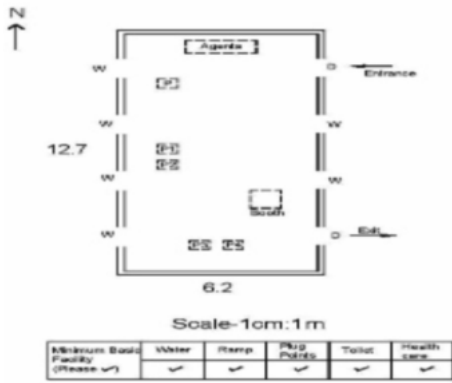

Google Map View

Polling Station Building Front View

Polling Station Front View

Cad View

Key MAP View

1 பெயர் : முத்து தந்தை பெயர்: தண்டவராயன் வீட்டு எண் : 1 வயது : 70 பாலினம் : ஆண் Photo is available	MKN3689692	2 பெயர் : உஷாராணி கணவர் பெயர்: முத்து வீட்டு எண் : 1 வயது : 59 பாலினம் : பெண் Photo is available	MKN3554789	3 பெயர் : கலா கணவர் பெயர்: காந்தி வீட்டு எண் : 1 வயது : 57 பாலினம் : பெண் Photo is available	MKN3689858
4 பெயர் : பானுமதி கணவர் பெயர்: சங்கர் வீட்டு எண் : 1 வயது : 53 பாலினம் : பெண் Photo is available	XNO0388744	5 பெயர் : தனலட்சுமி கணவர் பெயர்: பிச்சாண்டி வீட்டு எண் : 1 வயது : 50 பாலினம் : பெண் Photo is available	MKN1824648	6 பெயர் : இளையராஜா தந்தை பெயர்: பிச்சாண்டி வீட்டு எண் : 1 வயது : 49 பாலினம் : ஆண் Photo is available	MKN1824705
7 பெயர் : உலகநாதன் தந்தை பெயர்: தருமன் வீட்டு எண் : 1 வயது : 48 பாலினம் : ஆண் Photo is available	XNO0211342	8 பெயர் : சரஸ்வதி கணவர் பெயர்: உலகநாதன் வீட்டு எண் : 1 வயது : 47 பாலினம் : பெண் Photo is available	XNO0211359	9 பெயர் : காஞ்சனா கணவர் பெயர்: இளையராஜா வீட்டு எண் : 1 வயது : 42 பாலினம் : பெண் Photo is available	MKN1824325
10 பெயர் : சுபாஷ் தந்தை பெயர்: முத்து வீட்டு எண் : 1 வயது : 39 பாலினம் : ஆண் Photo is available	MKN3554896	11 பெயர் : கோமதி கணவர் பெயர்: சுந்தரமூர்த்தி வீட்டு எண் : 1 வயது : 39 பாலினம் : பெண் Photo is available	XNO0655803	12 பெயர் : தமிழரசன் தந்தை பெயர்: இளையராஜா வீட்டு எண் : 1 வயது : 21 பாலினம் : ஆண் Photo is available	XNO2331783
13 பெயர் : அம்மு கணவர் பெயர்: சிடிபாபு வீட்டு எண் : 1-56 வயது : 36 பாலினம் : பெண் Photo is available	XNO1225275	14 பெயர் : ஆர்த்தி ஜீவரத்தினம் கணவர் பெயர்: சக்திவேல் ப வீட்டு எண் : 1/56 வயது : 25 பாலினம் : பெண் Photo is available	XNO2463560	15 பெயர் : சந்தோஷ் தந்தை பெயர்: ஜீவரத்தினம் வீட்டு எண் : 1/56, விஜயராகவபுரம் வயது : 25 பாலினம் : ஆண் Photo is available	XNO1520295
16 பெயர் : பாலாஜி தந்தை பெயர்: அசோக் வீட்டு எண் : 1/சி வயது : 22 பாலினம் : ஆண் Photo is available	XNO2263747	17 பெயர் : ராஜேஸ் தந்தை பெயர்: முத்து வீட்டு எண் : 1H வயது : 41 பாலினம் : ஆண் Photo is available	MKN3554912	18 பெயர் : அஞ்சலி கணவர் பெயர்: அருள்மணி வீட்டு எண் : 1J வயது : 46 பாலினம் : பெண் Photo is available	MKN1826981
19 பெயர் : பாரத் தந்தை பெயர்: சந்திரன் வீட்டு எண் : 1J வயது : 39 பாலினம் : ஆண் Photo is available	MKN3565058	20 பெயர் : சங்கீதா கணவர் பெயர்: சுந்தர் வீட்டு எண் : 1-J வயது : 36 பாலினம் : பெண் Photo is available	XNO0323030	21 பெயர் : கருணாகரன் தந்தை பெயர்: சுப்பிரமணிநாயனார் வீட்டு எண் : 2 வயது : 69 பாலினம் : ஆண் Photo is available	XNO1974971
22 பெயர் : மலர்கொடி கணவர் பெயர்: கருணாகரன் வீட்டு எண் : 2 வயது : 67 பாலினம் : பெண் Photo is available	XNO1974989	23 பெயர் : மோகன் தந்தை பெயர்: கருணாகரன் வீட்டு எண் : 2 வயது : 40 பாலினம் : ஆண் Photo is available	MKN1825611	24 பெயர் : அசோக்குமார் தந்தை பெயர்: ரவி வீட்டு எண் : 2 வயது : 36 பாலினம் : ஆண் Photo is available	XNO0388751
25 பெயர் : பல்லவி கணவர் பெயர்: அசோக்குமார் வீட்டு எண் : 2 வயது : 29 பாலினம் : பெண் Photo is available	XNO1299908	26 பெயர் : முனியம்மாள் கணவர் பெயர்: வேலாயுதம் வீட்டு எண் : 3 வயது : 69 பாலினம் : பெண் Photo is available	XNO1974997	27 பெயர் : அமுதா கணவர் பெயர்: சந்திரன் வீட்டு எண் : 3 வயது : 61 பாலினம் : பெண் Photo is available	MKN3570694
28 பெயர் : அருள்மணி கணவர் பெயர்: வேலாயுதம் வீட்டு எண் : 3 வயது : 53 பாலினம் : பெண் Photo is available	MKN3690070	29 பெயர் : சுந்தர் தந்தை பெயர்: வேலாயுதம் வீட்டு எண் : 3 வயது : 47 பாலினம் : ஆண் Photo is available	MKN1590025	30 பெயர் : மகாலட்சுமி கணவர் பெயர்: வேலாயுதம் வீட்டு எண் : 3 வயது : 43 பாலினம் : பெண் Photo is available	MKN1823749