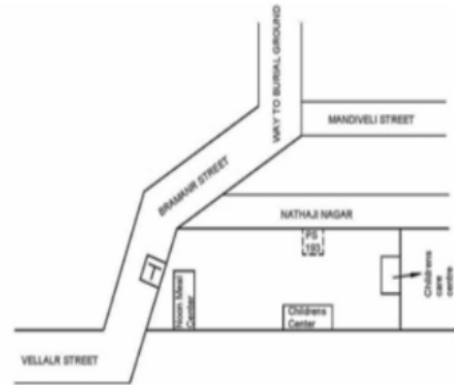

Key MAP View