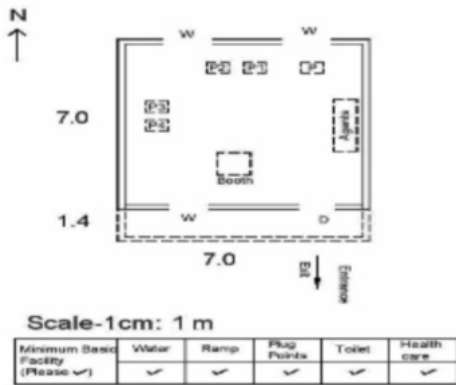

Google Map View

Polling Station Building Front View

Polling Station Front View

Cad View

Key MAP View

1 பெயர் : மகேஷ் தந்தை பெயர்: தண்டபாணி வீட்டு எண் : 1 வயது : 58 பாலினம் : ஆண்	XNO0324871 Photo is available	2 பெயர் : சிவகாமி கணவர் பெயர்: மகேஷ் வீட்டு எண் : 1 வயது : 57 பாலினம் : பெண்	XNO0324889 Photo is available	3 பெயர் : முரளி தந்தை பெயர்: தாமோதரன் வீட்டு எண் : 1 வயது : 57 பாலினம் : ஆண்	XNO0324822 Photo is available
4 பெயர் : ராஜசேகர் தந்தை பெயர்: கோபால் வீட்டு எண் : 1 வயது : 54 பாலினம் : ஆண்	XNO0892471 Photo is available	5 பெயர் : ஏகாம்பரம் தந்தை பெயர்: அண்ணாதுரை வீட்டு எண் : 1 வயது : 22 பாலினம் : ஆண்	XNO2272219 Photo is available	# 6 பெயர் : சத்தியமூர்த்தி தந்தை பெயர்: பஞ்சாட்சரம் வீட்டு எண் : 1/37 வயது : 46 பாலினம் : ஆண்	MKN3858784 Photo is available
7 பெயர் : வனிதா கணவர் பெயர்: சந்தியமூர்த்தி வீட்டு எண் : 1/37 வயது : 41 பாலினம் : பெண்	XNO0322529 Photo is available	8 பெயர் : சேகர் தந்தை பெயர்: கிருஷ்ணன் வீட்டு எண் : 3 வயது : 59 பாலினம் : ஆண்	XNO0929273 Photo is available	9 பெயர் : சுபாஷ் தந்தை பெயர்: கிருஷ்ணமூர்த்தி வீட்டு எண் : 60 வயது : 45 பாலினம் : ஆண்	XNO1563626 Photo is available
10 பெயர் : ஜெமிமா கிளாரா எலிசபெத் கணவர் பெயர்: ஸ்டான்லி வீட்டு எண் : 3 வயது : 44 பாலினம் : பெண்	XNO1225663 Photo is available	11 பெயர் : ஸ்டேன்லி தந்தை பெயர்: காப் வீட்டு எண் : 3/53 எ வயது : 76 பாலினம் : ஆண்	XNO2325744 Photo is available	12 பெயர் : பாபு தந்தை பெயர்: முனிசாமி வீட்டு எண் : 3-60 வயது : 57 பாலினம் : ஆண்	XNO1563881 Photo is available
13 பெயர் : சரவணன் தந்தை பெயர்: பாபு வீட்டு எண் : 3/60 வயது : 56 பாலினம் : ஆண்	XNO2271922 Photo is available	14 பெயர் : விஜயா கணவர் பெயர்: பாபு வீட்டு எண் : 3-60 வயது : 37 பாலினம் : பெண்	XNO1563899 Photo is available	15 பெயர் : தனலட்சுமி கணவர் பெயர்: ஏழுமலை வீட்டு எண் : 3/60 வயது : 37 பாலினம் : பெண்	XNO2271740 Photo is available
16 பெயர் : சதீஷ் சுப்பிரமணி தந்தை பெயர்: சுப்பிரமணி வீட்டு எண் : 3/60 வயது : 32 பாலினம் : ஆண்	XNO2346740 Photo is available	17 பெயர் : நந்தினி டில்லிபாபு தந்தை பெயர்: டில்லிபாபு வீட்டு எண் : 3/60 வயது : 31 பாலினம் : பெண்	XNO2346757 Photo is available	# 18 பெயர் : சங்கீதா கணவர் பெயர்: சதீஷ் வீட்டு எண் : 4 வயது : 31 பாலினம் : பெண்	XNO1140771 Photo is available
19 பெயர் : மோனிஷா தந்தை பெயர்: சேகர் வீட்டு எண் : 4 வயது : 29 பாலினம் : பெண்	XNO1140383 Photo is available	20 பெயர் : சதிஷ் குமார் தந்தை பெயர்: ரவிச்சந்திரன் வீட்டு எண் : 4/41 வயது : 34 பாலினம் : ஆண்	ZKF1017151 Photo is available	21 பெயர் : திவ்யா தந்தை பெயர்: பாபு வீட்டு எண் : 5/34 வயது : 25 பாலினம் : பெண்	XNO2159044 Photo is available
22 பெயர் : துரை தந்தை பெயர்: பாபு வீட்டு எண் : 5/34 வயது : 23 பாலினம் : ஆண்	XNO2159135 Photo is available	23 பெயர் : நடராசன் தந்தை பெயர்: ஆறுமுகம் வீட்டு எண் : 6 வயது : 69 பாலினம் : ஆண்	MKN1382860 Photo is available	24 பெயர் : வளர்மதி கணவர் பெயர்: நடராசன் வீட்டு எண் : 6 வயது : 66 பாலினம் : பெண்	XNO2011997 Photo is available
25 பெயர் : தையில நாயகி கணவர் பெயர்: தனசேகர் வீட்டு எண் : 6 வயது : 45 பாலினம் : பெண்	XNO0494013 Photo is available	26 பெயர் : செல்வகுமார் தந்தை பெயர்: லோகநாதன் வீட்டு எண் : 6-42 வயது : 59 பாலினம் : ஆண்	XNO1520972 Photo is available	27 பெயர் : கலைச்செல்வி கணவர் பெயர்: செல்வகுமார் வீட்டு எண் : 6-42 வயது : 56 பாலினம் : பெண்	XNO1520980 Photo is available
28 பெயர் : பரமேஸ்வரி கணவர் பெயர்: புபதி வீட்டு எண் : 8 வயது : 38 பாலினம் : பெண்	XNO1225846 Photo is available	29 பெயர் : பிரபாவதி சதாசிவம் கணவர் பெயர்: சதாசிவம் நாகராஜன் வீட்டு எண் : 8/43 வயது : 54 பாலினம் : பெண்	ZKF0854653 Photo is available	30 பெயர் : வேல்நம்பி சதாசிவம் தந்தை பெயர்: சதாசிவம் வீட்டு எண் : 8/43 வயது : 37 பாலினம் : ஆண்	ZKF0854612 Photo is available