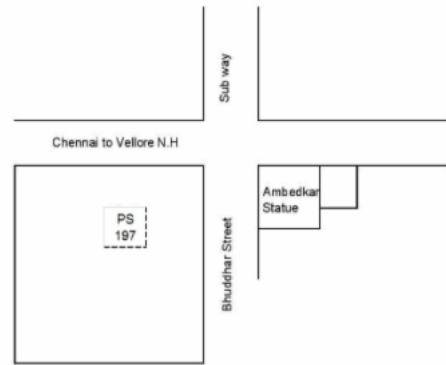

Key MAP View