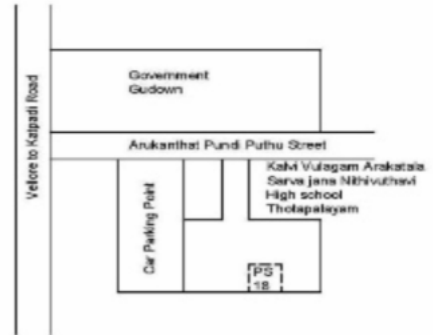

Cad View

Key MAP View