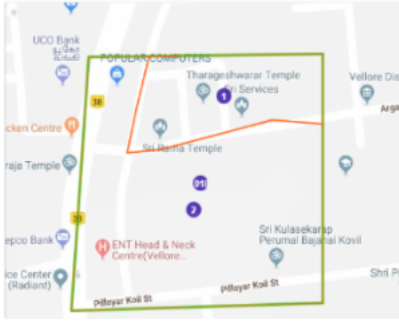

2. பாகத்தின் விவரங்கள் மற்றும் வாக்குச்சாவடிக்கான பரப்பளவு

இந்த பாகத்தில், பாகத்தின் கீழ் வரும் பிரிவின் எண் மற்றும் பெயர்

1-வடவேலூர் (வ.கி) வேலூர் மாநகராட்சி , வார்டு 29, அருகந்தம்பூண்டி பெரிய தெரு

முக்கிய நகரம்/கிராமம்	: வேலூர் மாநகராட்சி
வார்டு	: வார்டு 29
அஞ்சல் அலுவலகம்	: காந்திரோடு
காவல் நிலையம்	: வேலூர் வடக்கு
பஞ்சாயத்து	:
வட்டம்	: வேலூர்
கோட்டம்	: வேலூர்
மாவட்டம்	: வேலூர்
அஞ்சல் குறியீட்டு எண்	: 632004

3. வாக்குச் சாவடியின் விவரங்கள்

வாக்குச் சாவடியின் எண் மற்றும் பெயர் : 22 - கல்வி உலகம் சர்வஜனா நிதி உதவி நடுநிலைப் பள்ளி வாக்குச் சாவடியின் முகவரி : கல்வி உலகம் சர்வஜனா நிதி உதவி நடுநிலைப் பள்ளி, அறை எண். 18A, வடக்கு பார்த்த நடு கட்டிடம், தோட்டப்பாளையம், வேலூர்-632004.	வாக்குச் சாவடியின் வகைப்பாடு (ஆண்/பெண்/பொது) துணை வாக்குச் சாவடிகளின் எண்ணிக்கை :	பொது 0
---	--	----------------------

4. வாக்காளர்களின் எண்ணிக்கை

தொடங்கும் வரிசை எண்	முடியும் வரிசை எண்.	நிகர வாக்காளர்களின் எண்ணிக்கை			
		ஆண்	பெண்	மூன்றாம் பாலினம்	மொத்தம்
1	912	418	488	0	906

கையொப்பம்

Nazri Naksha

Google Map View

Polling Station Building Front View