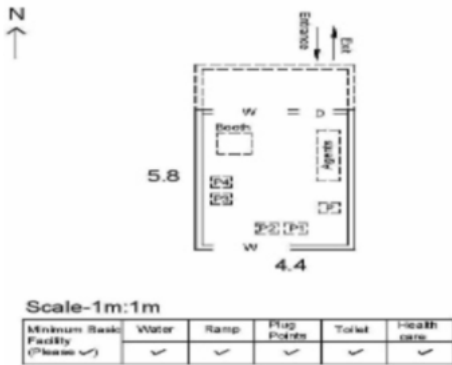

Cad View

Key MAP View