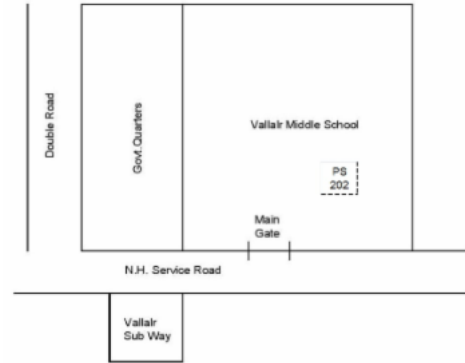

Key MAP View