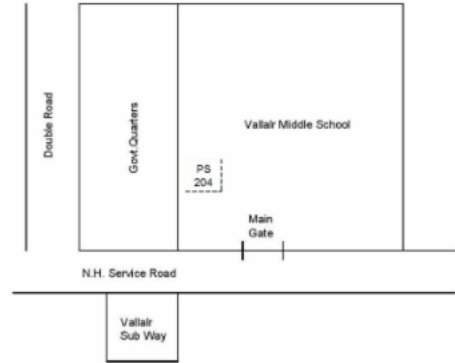

Key MAP View