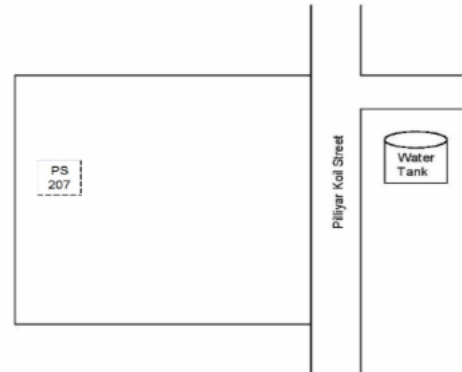

Key MAP View