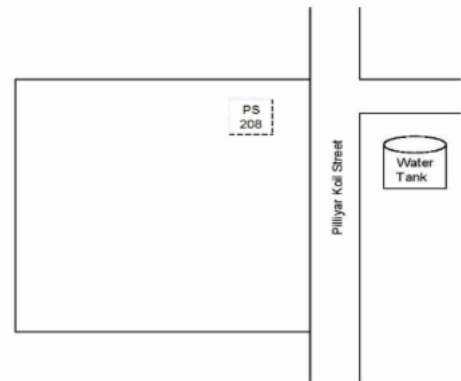

Key MAP View