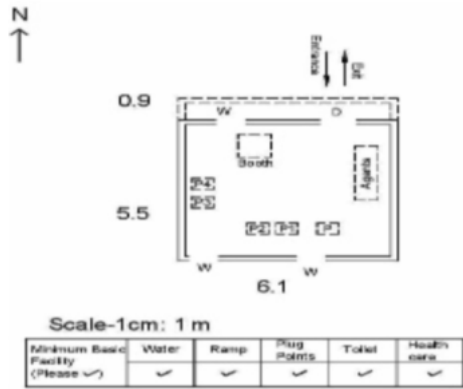

Google Map View

Polling Station Building Front View

Polling Station Front View

Cad View

Key MAP View

1 பெயர் : கல்யாண ராமன் தந்தை பெயர்: நீலாவதி வீட்டு எண் : 1 வயது : 53 பாலினம் : ஆண்	XNO0638254 Photo is available	2 பெயர் : பிரசீதா கணவர் பெயர்: பாணி வீட்டு எண் : 1-C1 வயது : 45 பாலினம் : பெண்	MKN3572088 Photo is available	3 பெயர் : பிரவீன் தந்தை பெயர்: பாணி வீட்டு எண் : 1-C-1 வயது : 43 பாலினம் : ஆண்	MKN3572153 Photo is available
4 பெயர் : மஞ்சு கணவர் பெயர்: பிரவீன் குமார் வீட்டு எண் : 1-C-1 வயது : 36 பாலினம் : பெண்	XNO0856716 Photo is available	5 பெயர் : அப்துல்சர்த்தார் தந்தை பெயர்: ஷேக்மகபூப் வீட்டு எண் : 2 வயது : 90 பாலினம் : ஆண்	MKN1421635 Photo is available	6 பெயர் : துளசி கணவர் பெயர்: வெங்கடேசன் வீட்டு எண் : 2 வயது : 75 பாலினம் : பெண்	MKN3913092 Photo is available
7 பெயர் : உமாயூன் ஷேரீப் தந்தை பெயர்: அப்துல் சர்த்தார் வீட்டு எண் : 2 வயது : 65 பாலினம் : ஆண்	MKN1421627 Photo is available	8 பெயர் : சரசு கணவர் பெயர்: ஏழுமலை வீட்டு எண் : 2 வயது : 56 பாலினம் : பெண்	MKN3913142 Photo is available	9 பெயர் : ஷாபாநூ கணவர் பெயர்: யூசுப் ஷேரீப் வீட்டு எண் : 2 வயது : 56 பாலினம் : பெண்	MKN3682135 Photo is available
10 பெயர் : சிவக்குமார் தந்தை பெயர்: துளசி வீட்டு எண் : 2 வயது : 54 பாலினம் : ஆண்	MKN3913118 Photo is available	11 பெயர் : தாட்சாயினி கணவர் பெயர்: சிவக்குமார் வீட்டு எண் : 2 வயது : 49 பாலினம் : பெண்	MKN3913126 Photo is available	12 பெயர் : பிரபாகரன் தந்தை பெயர்: வெங்கடேசன் வீட்டு எண் : 2 வயது : 49 பாலினம் : ஆண்	MKN3913100 Photo is available
13 பெயர் : ஆனந்தன் தந்தை பெயர்: முருகேசன் வீட்டு எண் : 2-1 வயது : 53 பாலினம் : ஆண்	XNO0215392 Photo is available	14 பெயர் : ஜெயபுரீ தந்தை பெயர்: ரகுபதி வீட்டு எண் : 3 வயது : 30 பாலினம் : பெண்	XNO1321850 Photo is available	15 பெயர் : கனகசபேசன் தந்தை பெயர்: நடராஜன் வீட்டு எண் : 5-5 வயது : 68 பாலினம் : ஆண்	XNO1251271 Photo is available
16 பெயர் : பவானி கணவர் பெயர்: கனகசபேசன் வீட்டு எண் : 5-5 வயது : 67 பாலினம் : பெண்	XNO1251289 Photo is available	17 பெயர் : சந்தனா தந்தை பெயர்: கனகசபேசன் வீட்டு எண் : 5-5 வயது : 35 பாலினம் : பெண்	XNO1251263 Photo is available	18 பெயர் : சந்திரசேகரன் தந்தை பெயர்: சீனிவாசன் வீட்டு எண் : 6 வயது : 59 பாலினம் : ஆண்	XNO0333559 Photo is available
19 பெயர் : வதா கணவர் பெயர்: சந்திரசேகரன் வீட்டு எண் : 6 வயது : 48 பாலினம் : பெண்	XNO0333567 Photo is available	20 பெயர் : ஞானகுரு தந்தை பெயர்: சீனிவாசன் வீட்டு எண் : 6 வயது : 48 பாலினம் : ஆண்	XNO0333575 Photo is available	21 பெயர் : லாவண்யா கணவர் பெயர்: ஞானகுரு வீட்டு எண் : 6 வயது : 38 பாலினம் : பெண்	XNO0333583 Photo is available
22 பெயர் : பிரவீன்குமார் தந்தை பெயர்: சந்திரசேகரன் வீட்டு எண் : 6/1 வயது : 26 பாலினம் : ஆண்	XNO1566264 Photo is available	23 பெயர் : ஷக்தி பிரியா ச தந்தை பெயர்: சந்திரசேகர் வீட்டு எண் : 6/1 வயது : 23 பாலினம் : பெண்	XNO2539674 Photo is available	24 பெயர் : பிரதிமா கணவர் பெயர்: காந்தி சந்திரன் வீட்டு எண் : 8-36 வயது : 47 பாலினம் : பெண்	XNO0638023 Photo is available
25 பெயர் : சிவசங்கர் தந்தை பெயர்: குப்புசாமி வீட்டு எண் : 10 வயது : 60 பாலினம் : ஆண்	XNO0215418 Photo is available	26 பெயர் : சீனு தந்தை பெயர்: சிவசங்கர் வீட்டு எண் : 10 வயது : 49 பாலினம் : ஆண்	XNO0215426 Photo is available	27 பெயர் : அல்பிரேட் கீரிச்டோபர் ரஞ்சன் தந்தை பெயர்: சந்திரகுமார் வீட்டு எண் : 11 வயது : 29 பாலினம் : ஆண்	XNO1304252 Photo is available
28 பெயர் : நந்தலால் கோ கு தந்தை பெயர்: குமார் வீட்டு எண் : 11/3 வயது : 25 பாலினம் : ஆண்	XNO1525492 Photo is available	29 பெயர் : குமருகுரு தந்தை பெயர்: வீரபத்திரன் வீட்டு எண் : 12 வயது : 48 பாலினம் : ஆண்	XNO1382860 Photo is available	30 பெயர் : சுந்தரமூர்த்தி தந்தை பெயர்: பால சுந்தரம் வீட்டு எண் : 13/6 வயது : 77 பாலினம் : ஆண்	XNO2242733 Photo is available