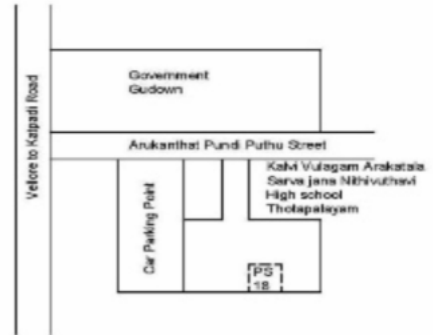

வாக்காளர் பதிவு அலுவலரின்  
கையொப்பம்

Nazri Naksha

Google Map View

Polling Station Building Front View

Polling Station Front View

Cad View

Key MAP View

1 பெயர் : முருகேசன் தந்தை பெயர்: சம்மந்தம் வீட்டு எண் : 1 வயது : 66 பாலினம் : ஆண் Photo is available	XNO1701994	2 பெயர் : விஜயா கணவர் பெயர்: முருகேசன் வீட்டு எண் : 1 வயது : 56 பாலினம் : பெண் Photo is available	XNO1702000	3 பெயர் : நாகராஜன் தந்தை பெயர்: கிருஷ்ணன் வீட்டு எண் : 1 வயது : 50 பாலினம் : ஆண் Photo is available	XNO1702018
4 பெயர் : செல்வி கணவர் பெயர்: முருகேஷன் வீட்டு எண் : 1 வயது : 46 பாலினம் : பெண் Photo is available	XNO1702026	5 பெயர் : கார்த்திகேயன் தந்தை பெயர்: முருகேசன் வீட்டு எண் : 1-1 வயது : 28 பாலினம் : ஆண் Photo is available	XNO1171388	6 பெயர் : கணேசன் தந்தை பெயர்: முருகேசன் வீட்டு எண் : 1 1 வயது : 26 பாலினம் : ஆண் Photo is available	XNO2130565
7 பெயர் : சரவணன் தந்தை பெயர்: காளிதாஸ் வீட்டு எண் : 3 வயது : 54 பாலினம் : ஆண் Photo is available	XNO1702034	8 பெயர் : வேண்டா கணவர் பெயர்: சரவணன் வீட்டு எண் : 3 வயது : 50 பாலினம் : பெண் Photo is available	XNO1702042	9 பெயர் : ஐஸ்வர்யா தந்தை பெயர்: சரவணன் வீட்டு எண் : 3 வயது : 26 பாலினம் : பெண் Photo is available	XNO1430917
10 பெயர் : ரஞ்சித்குமார் தந்தை பெயர்: சரவணன் வீட்டு எண் : 03 வயது : 25 பாலினம் : ஆண் Photo is available	XNO2122588	11 பெயர் : ராணி மனோகரன் கணவர் பெயர்: மனோகரன் வீட்டு எண் : 3/19 வயது : 55 பாலினம் : பெண் Photo is available	XNO2212249	12 பெயர் : பொன்னுசாமி தந்தை பெயர்: காவேரிகவுண்டர் வீட்டு எண் : 5 வயது : 49 பாலினம் : ஆண் Photo is available	XNO0252619
13 பெயர் : தேவி கணவர் பெயர்: பொன்னுசாமி வீட்டு எண் : 5 வயது : 40 பாலினம் : பெண் Photo is available	XNO0252601	14 பெயர் : லகிஹரிகரன் பொன்னுசாமி தந்தை பெயர்: பொன்னுசாமி வீட்டு எண் : 5 கோயில்தெரு வயது : 19 பாலினம் : ஆண் Photo is available	XNO2534303	15 பெயர் : பரந்தாமன் தந்தை பெயர்: மணி வீட்டு எண் : 7 வயது : 44 பாலினம் : ஆண் Photo is available	MKN2200186
16 பெயர் : சியாமளா கணவர் பெயர்: மணி வீட்டு எண் : 7 வயது : 43 பாலினம் : பெண் Photo is available	MKN2200194	17 பெயர் : தனம் கணவர் பெயர்: மணி வீட்டு எண் : 7 வயது : 42 பாலினம் : பெண் Photo is available	MKN2200202	18 பெயர் : சொக்கம்மாள் கணவர் பெயர்: சொக்கலிங்கம் வீட்டு எண் : 9 வயது : 86 பாலினம் : பெண் Photo is available	MKN1445543
19 பெயர் : புனிதா கணவர் பெயர்: ஆறுமுகம் வீட்டு எண் : 9 வயது : 57 பாலினம் : பெண் Photo is available	MKN1247162	20 பெயர் : சண்முகம் தந்தை பெயர்: ஆறுமுகம் வீட்டு எண் : 9 வயது : 39 பாலினம் : ஆண் Photo is available	MKN3973492	21 பெயர் : கார்த்திக் தந்தை பெயர்: ஆறுமுகம் வீட்டு எண் : 9 வயது : 35 பாலினம் : ஆண் Photo is available	XNO0508879
22 பெயர் : தனேஷ் எமில் ஷீபா கணவர் பெயர்: கார்த்திக் வீட்டு எண் : 9/3 வயது : 23 பாலினம் : பெண் Photo is available	XNO2239614	23 பெயர் : ஸ்டீபன் ரா தாயின் பெயர்: வசந்தி ராஜ் வீட்டு எண் : 9/3, வயது : 21 பாலினம் : ஆண் Photo is available	XNO2432730	24 பெயர் : சுவாதி தந்தை பெயர்: வேலாயுதம் வீட்டு எண் : 10 வயது : 26 பாலினம் : பெண் Photo is available	XNO1472257
25 பெயர் : சிவசங்கர் ஜெ தந்தை பெயர்: ஜெகதீசன் வீட்டு எண் : 10/1 புதிய 37 வயது : 36 பாலினம் : ஆண் Photo is available	MKN3973617	26 பெயர் : சந்திரா கணவர் பெயர்: பூராசாமி வீட்டு எண் : 11 வயது : 57 பாலினம் : பெண் Photo is available	MKN1245950	27 பெயர் : தெய்வாணை கணவர் பெயர்: மணி வீட்டு எண் : 11 வயது : 53 பாலினம் : பெண் Photo is available	MKN1245943
28 பெயர் : கௌரி கணவர் பெயர்: ஆனந்தன் வீட்டு எண் : 11 வயது : 53 பாலினம் : பெண் Photo is available	MKN1246180	29 பெயர் : லலிதா கணவர் பெயர்: கிருஷ்ணன் வீட்டு எண் : 11/4 வயது : 48 பாலினம் : பெண் Photo is available	XNO2163095	30 பெயர் : கிருஷ்ணமூர்த்தி தந்தை பெயர்: காளிதாஸ் வீட்டு எண் : 13 வயது : 58 பாலினம் : ஆண் Photo is available	XNO1702059