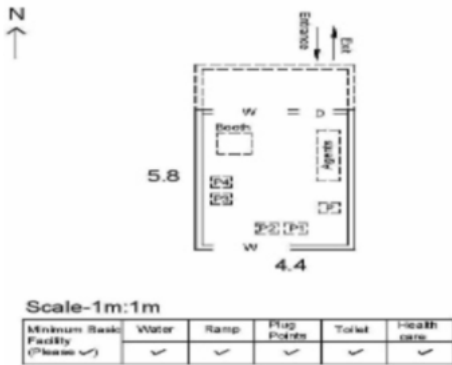

வாக்காளர் பதிவு அலுவலரின்  
கையொப்பம்

Nazri Naksha

Google Map View

Polling Station Building Front View

Polling Station Front View

Cad View

Key MAP View

1 பெயர் : முருகேசன் தந்தை பெயர்: சம்மந்தம் வீட்டு எண் : 1 வயது : 66 பாலினம் : ஆண் Photo is available	XNO1701994	2 பெயர் : விஜயா கணவர் பெயர்: முருகேசன் வீட்டு எண் : 1 வயது : 56 பாலினம் : பெண் Photo is available	XNO1702000	3 பெயர் : நாகராஜன் தந்தை பெயர்: கிருஷ்ணன் வீட்டு எண் : 1 வயது : 50 பாலினம் : ஆண் Photo is available	XNO1702018
4 பெயர் : செல்வி கணவர் பெயர்: முருகேஷன் வீட்டு எண் : 1 வயது : 46 பாலினம் : பெண் Photo is available	XNO1702026	5 பெயர் : கார்த்திகேயன் தந்தை பெயர்: முருகேசன் வீட்டு எண் : 1-1 வயது : 28 பாலினம் : ஆண் Photo is available	XNO1171388	6 பெயர் : கணேசன் தந்தை பெயர்: முருகேசன் வீட்டு எண் : 1 1 வயது : 26 பாலினம் : ஆண் Photo is available	XNO2130565
7 பெயர் : சரவணன் தந்தை பெயர்: காளிதாஸ் வீட்டு எண் : 3 வயது : 54 பாலினம் : ஆண் Photo is available	XNO1702034	8 பெயர் : வேண்டா கணவர் பெயர்: சரவணன் வீட்டு எண் : 3 வயது : 50 பாலினம் : பெண் Photo is available	XNO1702042	9 பெயர் : ஐஸ்வர்யா தந்தை பெயர்: சரவணன் வீட்டு எண் : 3 வயது : 26 பாலினம் : பெண் Photo is available	XNO1430917
10 பெயர் : ரஞ்சித்குமார் தந்தை பெயர்: சரவணன் வீட்டு எண் : 03 வயது : 25 பாலினம் : ஆண் Photo is available	XNO2122588	11 பெயர் : ராணி மனோகரன் கணவர் பெயர்: மனோகரன் வீட்டு எண் : 3/19 வயது : 55 பாலினம் : பெண் Photo is available	XNO2212249	12 பெயர் : பொன்னுசாமி தந்தை பெயர்: காவேரிகவுண்டர் வீட்டு எண் : 5 வயது : 49 பாலினம் : ஆண் Photo is available	XNO0252619
13 பெயர் : தேவி கணவர் பெயர்: பொன்னுசாமி வீட்டு எண் : 5 வயது : 40 பாலினம் : பெண் Photo is available	XNO0252601	14 பெயர் : லகிஹரிகரன் பொன்னுசாமி தந்தை பெயர்: பொன்னுசாமி வீட்டு எண் : 5 கோயில்தெரு வயது : 19 பாலினம் : ஆண் Photo is available	XNO2534303	15 பெயர் : பரந்தாமன் தந்தை பெயர்: மணி வீட்டு எண் : 7 வயது : 44 பாலினம் : ஆண் Photo is available	MKN2200186
16 பெயர் : சியாமளா கணவர் பெயர்: மணி வீட்டு எண் : 7 வயது : 43 பாலினம் : பெண் Photo is available	MKN2200194	17 பெயர் : தனம் கணவர் பெயர்: மணி வீட்டு எண் : 7 வயது : 42 பாலினம் : பெண் Photo is available	MKN2200202	18 பெயர் : சொக்கம்மாள் கணவர் பெயர்: சொக்கலிங்கம் வீட்டு எண் : 9 வயது : 86 பாலினம் : பெண் Photo is available	MKN1445543
19 பெயர் : புனிதா கணவர் பெயர்: ஆறுமுகம் வீட்டு எண் : 9 வயது : 57 பாலினம் : பெண் Photo is available	MKN1247162	20 பெயர் : சண்முகம் தந்தை பெயர்: ஆறுமுகம் வீட்டு எண் : 9 வயது : 39 பாலினம் : ஆண் Photo is available	MKN3973492	21 பெயர் : கார்த்திக் தந்தை பெயர்: ஆறுமுகம் வீட்டு எண் : 9 வயது : 35 பாலினம் : ஆண் Photo is available	XNO0508879
22 பெயர் : தனேஷ் எமில் ஷீபா கணவர் பெயர்: கார்த்திக் வீட்டு எண் : 9/3 வயது : 23 பாலினம் : பெண் Photo is available	XNO2239614	23 பெயர் : ஸ்டீபன் ரா தாயின் பெயர்: வசந்தி ராஜ் வீட்டு எண் : 9/3, வயது : 21 பாலினம் : ஆண் Photo is available	XNO2432730	24 பெயர் : சுவாதி தந்தை பெயர்: வேலாயுதம் வீட்டு எண் : 10 வயது : 26 பாலினம் : பெண் Photo is available	XNO1472257
25 பெயர் : சிவசங்கர் ஜெ தந்தை பெயர்: ஜெகதீசன் வீட்டு எண் : 10/1 புதிய 37 வயது : 36 பாலினம் : ஆண் Photo is available	MKN3973617	26 பெயர் : சந்திரா கணவர் பெயர்: பூராசாமி வீட்டு எண் : 11 வயது : 57 பாலினம் : பெண் Photo is available	MKN1245950	27 பெயர் : தெய்வாணை கணவர் பெயர்: மணி வீட்டு எண் : 11 வயது : 53 பாலினம் : பெண் Photo is available	MKN1245943
28 பெயர் : கௌரி கணவர் பெயர்: ஆனந்தன் வீட்டு எண் : 11 வயது : 53 பாலினம் : பெண் Photo is available	MKN1246180	29 பெயர் : லலிதா கணவர் பெயர்: கிருஷ்ணன் வீட்டு எண் : 11/4 வயது : 48 பாலினம் : பெண் Photo is available	XNO2163095	30 பெயர் : கிருஷ்ணமூர்த்தி தந்தை பெயர்: காளிதாஸ் வீட்டு எண் : 13 வயது : 58 பாலினம் : ஆண் Photo is available	XNO1702059