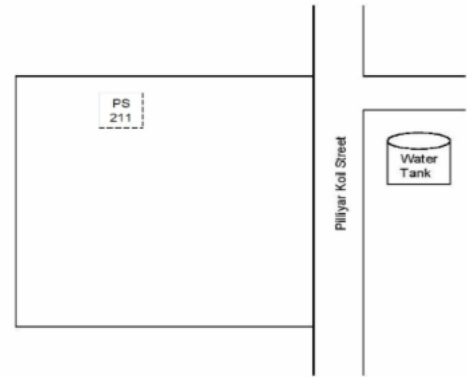

Key MAP View