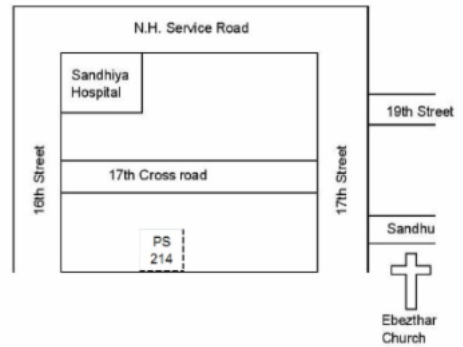

Key MAP View