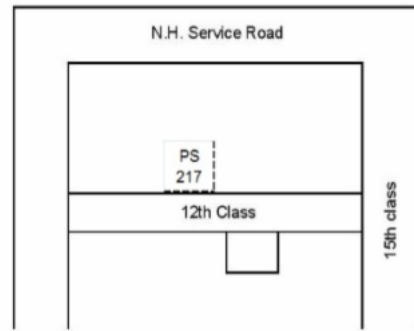

Google Map View

Polling Station Building Front View

Polling Station Front View

Cad View

Key MAP View

சட்டமன்றத் தொகுதியின் எண் மற்றும் பெயர் : 43-வேலூர் பிரிவு எண் மற்றும் பெயர் 1-சத்துவாச்சாரி (வ.கி) வேலூர் மாநகராட்சி , வார்டு 25, பகுதி 1, 13வது குறுக்கு