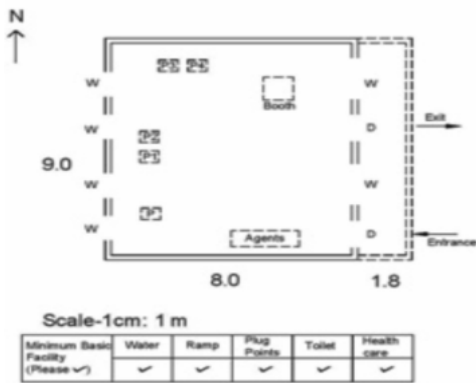

Google Map View

Polling Station Building Front View

Polling Station Front View

Cad View

Key MAP View

சட்டமன்றத் தொகுதியின் எண் மற்றும் பெயர் : 43-வேலூர் பிரிவு எண் மற்றும் பெயர் 1-சத்துவாச்சாரி (வ.கி) வேலூர் மாநகராட்சி , வார்டு 25, பகுதி 1, 13வது குறுக்கு