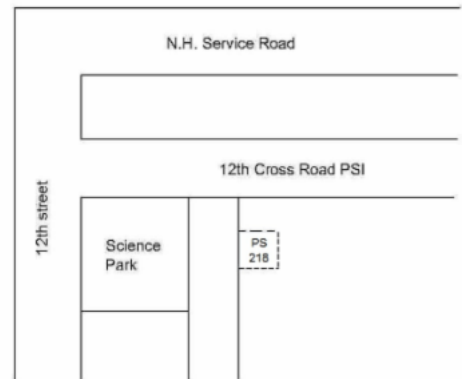

Key MAP View