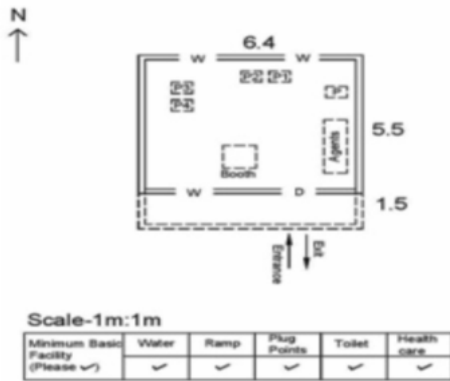

வாக்காளர் பதிவு அலுவலரின்  
கையொப்பம்

Nazri Naksha

Google Map View

Polling Station Building Front View

Polling Station Front View

Cad View

Key MAP View

1	XNO0783514	பெயர் : அசோக் தந்தை பெயர்: தண்டபாணி வீட்டு எண் : 1 வயது : 32 பாலினம் : ஆண்	Photo is available	2	XNO2396216	பெயர் : ஜெயபால் தந்தை பெயர்: தேவராஜ் வீட்டு எண் : 1/2 வயது : 43 பாலினம் : ஆண்	Photo is available	3	XNO2396455	பெயர் : சாந்தி கணவர் பெயர்: ஜெயபால் வீட்டு எண் : 1/2 வயது : 42 பாலினம் : பெண்	Photo is available
4	XNO0509190	பெயர் : மீனாட்சி தந்தை பெயர்: ஏழுமலை வீட்டு எண் : 1-2 வயது : 34 பாலினம் : பெண்	Photo is available	5	XNO2396489	பெயர் : வாசுதேவன் தந்தை பெயர்: ஜெயபால் வீட்டு எண் : 1/2 வயது : 20 பாலினம் : ஆண்	Photo is available	6	XNO2498871	பெயர் : சேட்டு தந்தை பெயர்: ரங்கநாதன் வீட்டு எண் : 1/116 வயது : 60 பாலினம் : ஆண்	Photo is available
7	XNO2497881	பெயர் : வசந்தா கணவர் பெயர்: சேட்டு வீட்டு எண் : 1/116 வயது : 55 பாலினம் : பெண்	Photo is available	8	XNO1013101	பெயர் : ராஜேஷ்வரி கணவர் பெயர்: தேவராஜ் வீட்டு எண் : 2-1 வயது : 54 பாலினம் : பெண்	Photo is available	9	XNO1431097	பெயர் : வேணுகோபால் தந்தை பெயர்: தேவராஜ் வீட்டு எண் : 2-1 வயது : 43 பாலினம் : ஆண்	Photo is available
10	XNO0579193	பெயர் : சந்திரன் தந்தை பெயர்: குருசாமி வீட்டு எண் : 3 வயது : 69 பாலினம் : ஆண்	Photo is available	11	MKN1248202	பெயர் : திலகம் கணவர் பெயர்: சந்திரன் வீட்டு எண் : 3 வயது : 67 பாலினம் : பெண்	Photo is available	12	MKN1473800	பெயர் : தனசேகரன் தந்தை பெயர்: சந்திரன் வீட்டு எண் : 3 வயது : 48 பாலினம் : ஆண்	Photo is available
13	XNO0579011	பெயர் : லலிதா கணவர் பெயர்: தனசேகர் வீட்டு எண் : 3 வயது : 40 பாலினம் : பெண்	Photo is available	14	XNO1702299	பெயர் : கஸ்தூரி கணவர் பெயர்: பரசுராமன் வீட்டு எண் : 4 வயது : 84 பாலினம் : பெண்	Photo is available	15	XNO0011189	பெயர் : சங்கர் தந்தை பெயர்: சுப்பிரமணி வீட்டு எண் : 4 வயது : 45 பாலினம் : ஆண்	Photo is available
16	XNO0011197	பெயர் : விஜயமலர் கணவர் பெயர்: சங்கர் வீட்டு எண் : 4 வயது : 40 பாலினம் : பெண்	Photo is available	17	XNO0252940	பெயர் : சிவகாமி கணவர் பெயர்: செல்வராஜ் வீட்டு எண் : 5 வயது : 72 பாலினம் : பெண்	Photo is available	18	XNO0011205	பெயர் : கலா கணவர் பெயர்: சரவணன் வீட்டு எண் : 5-1 வயது : 44 பாலினம் : பெண்	Photo is available
19	XNO2163269	பெயர் : சிவரஞ்சனி தந்தை பெயர்: செந்தில்குமார் வீட்டு எண் : 5 1 வயது : 24 பாலினம் : பெண்	Photo is available	20	XNO2550671	பெயர் : ஜானவி தந்தை பெயர்: சரவணன் வீட்டு எண் : 5/1 வயது : 19 பாலினம் : பெண்	Photo is available	21	XNO1702315	பெயர் : குப்பாபாய் கணவர் பெயர்: கமலக்கண்ணன் வீட்டு எண் : 6 வயது : 59 பாலினம் : பெண்	Photo is available
22	XNO1261205	பெயர் : கிருபாகரன் தாயின் பெயர்: சரோஜா வீட்டு எண் : 6 வயது : 43 பாலினம் : ஆண்	Photo is available	23	XNO0010280	பெயர் : சத்தியா கணவர் பெயர்: ராமலிங்கம் வீட்டு எண் : 6 வயது : 41 பாலினம் : பெண்	Photo is available	24	XNO0379230	பெயர் : சுரேஷ் தந்தை பெயர்: கமலக்கண்ணன் வீட்டு எண் : 6 வயது : 40 பாலினம் : ஆண்	Photo is available
25	XNO0379222	பெயர் : பிரபாவதி கணவர் பெயர்: சுரேஷ் வீட்டு எண் : 6 வயது : 36 பாலினம் : பெண்	Photo is available	26	XNO1261189	பெயர் : நந்தினி கணவர் பெயர்: கிருபாகரன் வீட்டு எண் : 6 வயது : 35 பாலினம் : பெண்	Photo is available	27	XNO1261031	பெயர் : பூர்ணிமா கணவர் பெயர்: வெங்கடேசன் வீட்டு எண் : 6 வயது : 33 பாலினம் : பெண்	Photo is available
28	XNO0783456	பெயர் : ஹேமத் குமார் தந்தை பெயர்: ராமலிங்கம் வீட்டு எண் : 6 வயது : 31 பாலினம் : ஆண்	Photo is available	29	XNO2071314	பெயர் : சூரிய பிரகாஷ் தந்தை பெயர்: சுப்பிரமணி வீட்டு எண் : 6 வயது : 24 பாலினம் : ஆண்	Photo is available	30	XNO2448611	பெயர் : சந்தியா தந்தை பெயர்: சுப்பிரமணி வீட்டு எண் : 6 வயது : 22 பாலினம் : பெண்	Photo is available