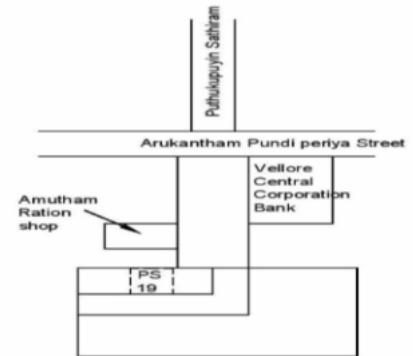

வாக்காளர் பதிவு அலுவலரின்  
கையொப்பம்

Nazri Naksha

Google Map View

Polling Station Building Front View

Polling Station Front View

Cad View

Key MAP View

1	XNO0783514	பெயர் : அசோக் தந்தை பெயர்: தண்டபாணி வீட்டு எண் : 1 வயது : 32 பாலினம் : ஆண்	Photo is available	2	XNO2396216	பெயர் : ஜெயபால் தந்தை பெயர்: தேவராஜ் வீட்டு எண் : 1/2 வயது : 43 பாலினம் : ஆண்	Photo is available	3	XNO2396455	பெயர் : சாந்தி கணவர் பெயர்: ஜெயபால் வீட்டு எண் : 1/2 வயது : 42 பாலினம் : பெண்	Photo is available
4	XNO0509190	பெயர் : மீனாட்சி தந்தை பெயர்: ஏழுமலை வீட்டு எண் : 1-2 வயது : 34 பாலினம் : பெண்	Photo is available	5	XNO2396489	பெயர் : வாசுதேவன் தந்தை பெயர்: ஜெயபால் வீட்டு எண் : 1/2 வயது : 20 பாலினம் : ஆண்	Photo is available	6	XNO2498871	பெயர் : சேட்டு தந்தை பெயர்: ரங்கநாதன் வீட்டு எண் : 1/116 வயது : 60 பாலினம் : ஆண்	Photo is available
7	XNO2497881	பெயர் : வசந்தா கணவர் பெயர்: சேட்டு வீட்டு எண் : 1/116 வயது : 55 பாலினம் : பெண்	Photo is available	8	XNO1013101	பெயர் : ராஜேஷ்வரி கணவர் பெயர்: தேவராஜ் வீட்டு எண் : 2-1 வயது : 54 பாலினம் : பெண்	Photo is available	9	XNO1431097	பெயர் : வேணுகோபால் தந்தை பெயர்: தேவராஜ் வீட்டு எண் : 2-1 வயது : 43 பாலினம் : ஆண்	Photo is available
10	XNO0579193	பெயர் : சந்திரன் தந்தை பெயர்: குருசாமி வீட்டு எண் : 3 வயது : 69 பாலினம் : ஆண்	Photo is available	11	MKN1248202	பெயர் : திலகம் கணவர் பெயர்: சந்திரன் வீட்டு எண் : 3 வயது : 67 பாலினம் : பெண்	Photo is available	12	MKN1473800	பெயர் : தனசேகரன் தந்தை பெயர்: சந்திரன் வீட்டு எண் : 3 வயது : 48 பாலினம் : ஆண்	Photo is available
13	XNO0579011	பெயர் : லலிதா கணவர் பெயர்: தனசேகர் வீட்டு எண் : 3 வயது : 40 பாலினம் : பெண்	Photo is available	14	XNO1702299	பெயர் : கஸ்தூரி கணவர் பெயர்: பரசுராமன் வீட்டு எண் : 4 வயது : 84 பாலினம் : பெண்	Photo is available	15	XNO0011189	பெயர் : சங்கர் தந்தை பெயர்: சுப்பிரமணி வீட்டு எண் : 4 வயது : 45 பாலினம் : ஆண்	Photo is available
16	XNO0011197	பெயர் : விஜயமலர் கணவர் பெயர்: சங்கர் வீட்டு எண் : 4 வயது : 40 பாலினம் : பெண்	Photo is available	17	XNO0252940	பெயர் : சிவகாமி கணவர் பெயர்: செல்வராஜ் வீட்டு எண் : 5 வயது : 72 பாலினம் : பெண்	Photo is available	18	XNO0011205	பெயர் : கலா கணவர் பெயர்: சரவணன் வீட்டு எண் : 5-1 வயது : 44 பாலினம் : பெண்	Photo is available
19	XNO2163269	பெயர் : சிவரஞ்சனி தந்தை பெயர்: செந்தில்குமார் வீட்டு எண் : 5 1 வயது : 24 பாலினம் : பெண்	Photo is available	20	XNO2550671	பெயர் : ஜானவி தந்தை பெயர்: சரவணன் வீட்டு எண் : 5/1 வயது : 19 பாலினம் : பெண்	Photo is available	21	XNO1702315	பெயர் : குப்பாபாய் கணவர் பெயர்: கமலக்கண்ணன் வீட்டு எண் : 6 வயது : 59 பாலினம் : பெண்	Photo is available
22	XNO1261205	பெயர் : கிருபாகரன் தாயின் பெயர்: சரோஜா வீட்டு எண் : 6 வயது : 43 பாலினம் : ஆண்	Photo is available	23	XNO0010280	பெயர் : சத்தியா கணவர் பெயர்: ராமலிங்கம் வீட்டு எண் : 6 வயது : 41 பாலினம் : பெண்	Photo is available	24	XNO0379230	பெயர் : சுரேஷ் தந்தை பெயர்: கமலக்கண்ணன் வீட்டு எண் : 6 வயது : 40 பாலினம் : ஆண்	Photo is available
25	XNO0379222	பெயர் : பிரபாவதி கணவர் பெயர்: சுரேஷ் வீட்டு எண் : 6 வயது : 36 பாலினம் : பெண்	Photo is available	26	XNO1261189	பெயர் : நந்தினி கணவர் பெயர்: கிருபாகரன் வீட்டு எண் : 6 வயது : 35 பாலினம் : பெண்	Photo is available	27	XNO1261031	பெயர் : பூர்ணிமா கணவர் பெயர்: வெங்கடேசன் வீட்டு எண் : 6 வயது : 33 பாலினம் : பெண்	Photo is available
28	XNO0783456	பெயர் : ஹேமத் குமார் தந்தை பெயர்: ராமலிங்கம் வீட்டு எண் : 6 வயது : 31 பாலினம் : ஆண்	Photo is available	29	XNO2071314	பெயர் : சூரிய பிரகாஷ் தந்தை பெயர்: சுப்பிரமணி வீட்டு எண் : 6 வயது : 24 பாலினம் : ஆண்	Photo is available	30	XNO2448611	பெயர் : சந்தியா தந்தை பெயர்: சுப்பிரமணி வீட்டு எண் : 6 வயது : 22 பாலினம் : பெண்	Photo is available