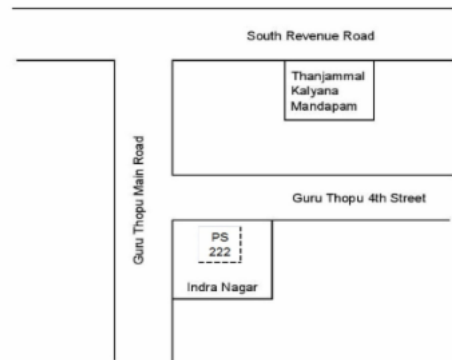

Key MAP View