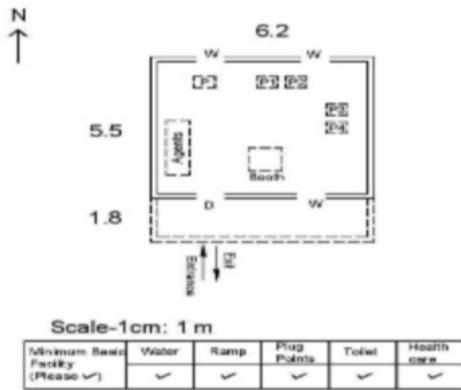

Google Map View

Polling Station Building Front View

Polling Station Front View

Cad View

Key MAP View

1 பெயர் : மகிமைதாஸ் தந்தை பெயர் : ராஜாபாதர் வீட்டு எண் : 1 வயது : 49 பாலினம் : ஆண்	XNO1960343 Photo is available	2 பெயர் : சதீஷ்குமார் தந்தை பெயர் : தேவராஜி வீட்டு எண் : 1 வயது : 35 பாலினம் : ஆண்	XNO0345587 Photo is available	3 பெயர் : சொருபராணி கணவர் பெயர் : பக்தன் வீட்டு எண் : 3 வயது : 71 பாலினம் : பெண்	MKN1921634 Photo is available
4 பெயர் : மல்லிகா கணவர் பெயர் : மாதவன் வீட்டு எண் : 3 வயது : 69 பாலினம் : பெண்	MKN1921824 Photo is available	5 பெயர் : கிருஷ்ணகுமார் தந்தை பெயர் : மாதவன் வீட்டு எண் : 3 வயது : 40 பாலினம் : ஆண்	MKN3586682 Photo is available	6 பெயர் : ஆறுமுகம் தந்தை பெயர் : ராஜன் வீட்டு எண் : 3/484 வயது : 49 பாலினம் : ஆண்	XNO2189371 Photo is available
7 பெயர் : செந்தில்குமார் தந்தை பெயர் : மாதவன் வீட்டு எண் : 3/484 வயது : 39 பாலினம் : ஆண்	MKN3581477 Photo is available	8 பெயர் : கீதா கணவர் பெயர் : ஆறுமுகம் வீட்டு எண் : 3/484 வயது : 39 பாலினம் : பெண்	XNO2189363 Photo is available	9 பெயர் : மஞ்சளா கணவர் பெயர் : ராமலிங்கம் வீட்டு எண் : 6 வயது : 69 பாலினம் : பெண்	MKN1922186 Photo is available
10 பெயர் : மல்லிகா கணவர் பெயர் : துக்காராம் வீட்டு எண் : 10 வயது : 69 பாலினம் : பெண்	XNO1960368 Photo is available	11 பெயர் : ஹரிகிருஷ்ணன் தந்தை பெயர் : துக்காராம் வீட்டு எண் : 10 வயது : 48 பாலினம் : ஆண்	XNO1960376 Photo is available	12 பெயர் : டி ஜெயப்பிரகாஷ் தந்தை பெயர் : பி துக்காராமன் வீட்டு எண் : 10 வயது : 48 பாலினம் : ஆண்	MKN1371988 Photo is available
13 பெயர் : தீபா கணவர் பெயர் : துக்காராம் வீட்டு எண் : 10 வயது : 44 பாலினம் : பெண்	MKN1611342 Photo is available	14 பெயர் : கஸ்தூரிபாய் கணவர் பெயர் : பார்த்தசாரதி வீட்டு எண் : 11 வயது : 75 பாலினம் : பெண்	MKN3580305 Photo is available	15 பெயர் : விக்ரம் தந்தை பெயர் : பார்த்தசாரதி வீட்டு எண் : 11 வயது : 40 பாலினம் : ஆண்	MKN3674785 Photo is available
16 பெயர் : தீபிகா தந்தை பெயர் : பார்த்தசாரதி வீட்டு எண் : 11 வயது : 38 பாலினம் : பெண்	MKN3580313 Photo is available	17 பெயர் : மணி தந்தை பெயர் : ராமநாதன் வீட்டு எண் : 11/472 வயது : 90 பாலினம் : ஆண்	XNO2244549 Photo is available	18 பெயர் : மல்லிகா கணவர் பெயர் : மணி ராமநாதன் வீட்டு எண் : 11/472 வயது : 69 பாலினம் : பெண்	XNO2244572 Photo is available
19 பெயர் : முருகன் மணி தந்தை பெயர் : மணி ராமநாதன் வீட்டு எண் : 11/472 வயது : 45 பாலினம் : ஆண்	XNO2244531 Photo is available	20 பெயர் : அஸ்வினி தந்தை பெயர் : முருகன் வீட்டு எண் : 11/472 வயது : 32 பாலினம் : பெண்	XNO2244556 Photo is available	21 பெயர் : கிரிஜா இதரர் பெயர் : சுந்தரம் வீட்டு எண் : 13 வயது : 70 பாலினம் : பெண்	XNO0345546 Photo is available
22 பெயர் : சக்திவேல் தந்தை பெயர் : சுந்தரம் வீட்டு எண் : 13 வயது : 45 பாலினம் : ஆண்	XNO0345553 Photo is available	23 பெயர் : மாலினி கணவர் பெயர் : சக்திவேல் வீட்டு எண் : 13 வயது : 44 பாலினம் : பெண்	XNO0345561 Photo is available	24 பெயர் : சீனிவாசன் தந்தை பெயர் : புவனேந்திரன் வீட்டு எண் : 13-822 வயது : 30 பாலினம் : ஆண்	XNO0917062 Photo is available
25 பெயர் : மேரி கணவர் பெயர் : ராஜீ வீட்டு எண் : 14 வயது : 66 பாலினம் : பெண்	XNO1960384 Photo is available	26 பெயர் : அமல்தாஸ் தந்தை பெயர் : ராஜீ வீட்டு எண் : 14 வயது : 45 பாலினம் : ஆண்	MKN1921428 Photo is available	27 பெயர் : சோபியாசங்கீதா கணவர் பெயர் : அமல்தாஸ் வீட்டு எண் : 14 வயது : 42 பாலினம் : பெண்	MKN3574704 Photo is available
28 பெயர் : அம்பிகா கணவர் பெயர் : பன்னீர்செல்வம் வீட்டு எண் : 15/172 வயது : 40 பாலினம் : பெண்	XNO2091080 Photo is available	29 பெயர் : புவனேஸ்வரி கணவர் பெயர் : காசி வீட்டு எண் : 16 வயது : 60 பாலினம் : பெண்	MKN1923200 Photo is available	30 பெயர் : பவுளபாய் கணவர் பெயர் : கோபு வீட்டு எண் : 16 வயது : 58 பாலினம் : பெண்	MKN3816790 Photo is available