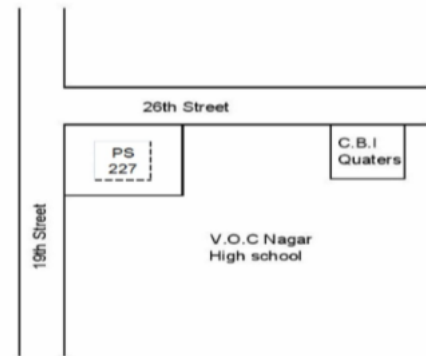

Cad View

Key MAP View