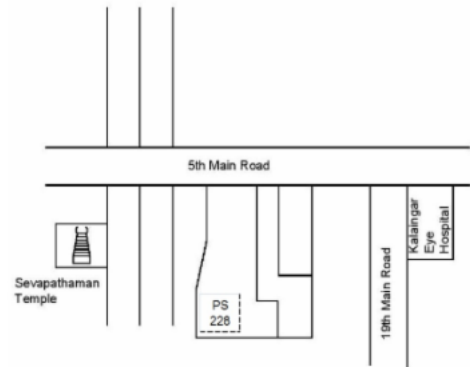

Google Map View

Polling Station Building Front View

Polling Station Front View

Cad View

Key MAP View

சட்டமன்றத் தொகுதியின் எண் மற்றும் பெயர் : 43-வேலூர் பிரிவு எண் மற்றும் பெயர் 1-சத்துவாச்சாரி (வ.கி) வேலூர் மாநகராட்சி , வார்டு 27, 1வது தெரு பகுதி 2