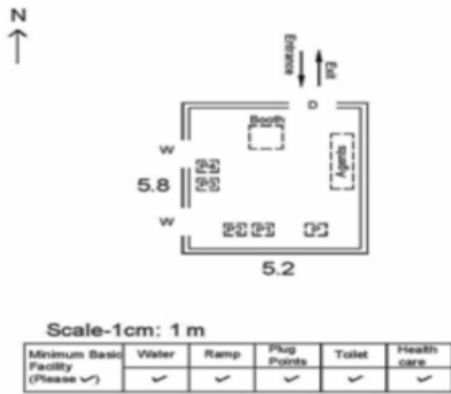

Google Map View

Polling Station Building Front View

Polling Station Front View

Cad View

Key MAP View

சட்டமன்றத் தொகுதியின் எண் மற்றும் பெயர் : 43-வேலூர் பிரிவு எண் மற்றும் பெயர் 1-சத்துவாச்சாரி (வ.கி) வேலூர் மாநகராட்சி , வார்டு 27, 1வது தெரு பகுதி 2