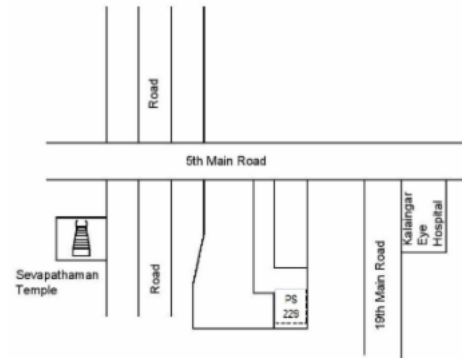

Key MAP View