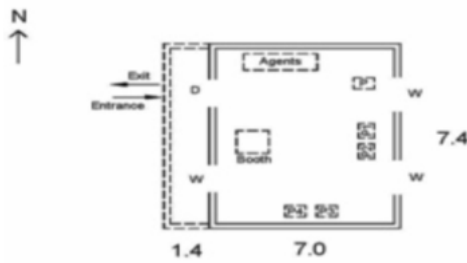

Google Map View

Polling Station Building Front View

Polling Station Front View

Cad View

Scale-1cm: 1 m

Minimum Basic Facility (Please ✓)	Water	Ramp	Plug Points	Toilet	Health care
	✓	✓	✓	✓	✓

Key MAP View

1 பெயர் : அமான் தந்தை பெயர் : நவாப்பாய் வீட்டு எண் : 23 வயது : 52 பாலினம் : ஆண் Photo is available	XNO0153916	2 பெயர் : தயாரா கணவர் பெயர் : அமான் வீட்டு எண் : 23 வயது : 44 பாலினம் : பெண் Photo is available	XNO0154104	3 பெயர் : சதீஷ் தந்தை பெயர் : வெங்கடேசன் வீட்டு எண் : 23 வயது : 30 பாலினம் : ஆண் Photo is available	XNO0915884
4 பெயர் : ராஜேஷ் தந்தை பெயர் : வெங்கடேசன் வீட்டு எண் : 23 வயது : 27 பாலினம் : ஆண் Photo is available	XNO1388651	5 பெயர் : நவீன் தந்தை பெயர் : பன்னீர் வீட்டு எண் : 23 வயது : 20 பாலினம் : ஆண் Photo is available	XNO2353415	6 பெயர் : விஷ்வா பன்னீர் தந்தை பெயர் : பன்னீர் வீட்டு எண் : 23 வயது : 20 பாலினம் : ஆண் Photo is available	XNO2547230
7 பெயர் : ஜெயலட்சுமி கணவர் பெயர் : ரவி வீட்டு எண் : 23-8 வயது : 56 பாலினம் : பெண் Photo is available	XNO0347765	8 பெயர் : அருண்கணேஷ் தந்தை பெயர் : ரவி வீட்டு எண் : 23-8 வயது : 39 பாலினம் : ஆண் Photo is available	XNO0347773	9 பெயர் : அருணா தந்தை பெயர் : ரவி வீட்டு எண் : 23-8 வயது : 34 பாலினம் : பெண் Photo is available	XNO0347799
10 பெயர் : அரவிந்தன் தந்தை பெயர் : ரவி வீட்டு எண் : 23-8 வயது : 34 பாலினம் : ஆண் Photo is available	XNO0347781	11 பெயர் : பிரகாஷ் தந்தை பெயர் : கந்தசாமி வீட்டு எண் : 24 வயது : 69 பாலினம் : ஆண் Photo is available	XNO0610782	12 பெயர் : ஜமுனா கணவர் பெயர் : பிரகாஷ் வீட்டு எண் : 24 வயது : 59 பாலினம் : பெண் Photo is available	XNO0614081
13 பெயர் : செல்வி கணவர் பெயர் : வெங்கடேஷ் வீட்டு எண் : 24 வயது : 48 பாலினம் : பெண் Photo is available	XNO0347997	14 பெயர் : செந்தில்குமார் தந்தை பெயர் : சுப்பரமணி வீட்டு எண் : 24 வயது : 46 பாலினம் : ஆண் Photo is available	XNO0611152	15 பெயர் : ஆனந்தன் தந்தை பெயர் : பிரகாஷ் வீட்டு எண் : 24 வயது : 44 பாலினம் : ஆண் Photo is available	XNO0610154
16 பெயர் : புவனேஸ்வரி கணவர் பெயர் : செந்தில்குமார் வீட்டு எண் : 24 வயது : 40 பாலினம் : பெண் Photo is available	XNO0613810	17 பெயர் : வினோத்குமார் தந்தை பெயர் : பிரகாஷ் வீட்டு எண் : 24 வயது : 39 பாலினம் : ஆண் Photo is available	XNO0614107	18 பெயர் : சுகாசினி கணவர் பெயர் : ஆனந்தன் வீட்டு எண் : 24 வயது : 39 பாலினம் : பெண் Photo is available	XNO0614073
19 பெயர் : ஜெய சித்ரா கணவர் பெயர் : ராஜேஸ் வீட்டு எண் : 24 வயது : 35 பாலினம் : பெண் Photo is available	XNO2244713	20 பெயர் : திவ்யா கணவர் பெயர் : வினோத் குமார் வீட்டு எண் : 24 வயது : 34 பாலினம் : பெண் Photo is available	XNO1388149	21 பெயர் : அமித் தந்தை பெயர் : முன்னா வீட்டு எண் : 24 வயது : 31 பாலினம் : ஆண் Photo is available	XNO0848093
22 பெயர் : சந்திரா கணவர் பெயர் : நரசிம்மன் வீட்டு எண் : 25 வயது : 71 பாலினம் : பெண் Photo is available	XNO0916346	# 23 பெயர் : ஷம்ஷாத் கணவர் பெயர் : ஷர்புதின் வீட்டு எண் : 25 வயது : 61 பாலினம் : பெண் Photo is available	MKN3923083	24 பெயர் : சரஸ்வதி கணவர் பெயர் : சிங்காரம் வீட்டு எண் : 25 வயது : 59 பாலினம் : பெண் Photo is available	MKN3818341
25 பெயர் : நாகலிங்கம் தந்தை பெயர் : நரசிம்மன் வீட்டு எண் : 25 வயது : 58 பாலினம் : ஆண் Photo is available	XNO0916320	26 பெயர் : இந்திரா கணவர் பெயர் : நாகலிங்கம் வீட்டு எண் : 25 வயது : 53 பாலினம் : பெண் Photo is available	XNO1418235	# 27 பெயர் : ஷ் நாரீமுமத்து தாயின் பெயர் : ஷம்ஷாத் வீட்டு எண் : 25 வயது : 32 பாலினம் : ஆண் Photo is available	XNO1069962
28 பெயர் : சுவாதி தந்தை பெயர் : நாகலிங்கம் வீட்டு எண் : 25 வயது : 26 பாலினம் : பெண் Photo is available	XNO1444009	29 பெயர் : பாணு கணவர் பெயர் : சேகர் வீட்டு எண் : 26 வயது : 44 பாலினம் : பெண் Photo is available	XNO0502724	30 பெயர் : மணிகண்டன் தந்தை பெயர் : சேகர் வீட்டு எண் : 26 வயது : 35 பாலினம் : ஆண் Photo is available	XNO0502906