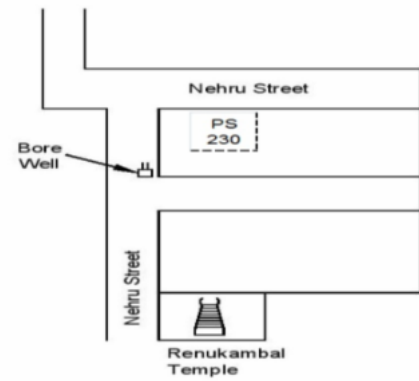

Google Map View

Polling Station Building Front View

Polling Station Front View

Cad View

Scale-1cm: 1 m

Minimum Basic Facility (Please ✓)	Water	Ramp	Plug Points	Toilet	Health care
	✓	✓	✓	✓	✓

Key MAP View

1 பெயர் : அமான் தந்தை பெயர் : நவாப்பாய் வீட்டு எண் : 23 வயது : 52 பாலினம் : ஆண் Photo is available	XNO0153916	2 பெயர் : தயாரா கணவர் பெயர் : அமான் வீட்டு எண் : 23 வயது : 44 பாலினம் : பெண் Photo is available	XNO0154104	3 பெயர் : சதீஷ் தந்தை பெயர் : வெங்கடேசன் வீட்டு எண் : 23 வயது : 30 பாலினம் : ஆண் Photo is available	XNO0915884
4 பெயர் : ராஜேஷ் தந்தை பெயர் : வெங்கடேசன் வீட்டு எண் : 23 வயது : 27 பாலினம் : ஆண் Photo is available	XNO1388651	5 பெயர் : நவீன் தந்தை பெயர் : பன்னீர் வீட்டு எண் : 23 வயது : 20 பாலினம் : ஆண் Photo is available	XNO2353415	6 பெயர் : விஷ்வா பன்னீர் தந்தை பெயர் : பன்னீர் வீட்டு எண் : 23 வயது : 20 பாலினம் : ஆண் Photo is available	XNO2547230
7 பெயர் : ஜெயலட்சுமி கணவர் பெயர் : ரவி வீட்டு எண் : 23-8 வயது : 56 பாலினம் : பெண் Photo is available	XNO0347765	8 பெயர் : அருண்கணேஷ் தந்தை பெயர் : ரவி வீட்டு எண் : 23-8 வயது : 39 பாலினம் : ஆண் Photo is available	XNO0347773	9 பெயர் : அருணா தந்தை பெயர் : ரவி வீட்டு எண் : 23-8 வயது : 34 பாலினம் : பெண் Photo is available	XNO0347799
10 பெயர் : அரவிந்தன் தந்தை பெயர் : ரவி வீட்டு எண் : 23-8 வயது : 34 பாலினம் : ஆண் Photo is available	XNO0347781	11 பெயர் : பிரகாஷ் தந்தை பெயர் : கந்தசாமி வீட்டு எண் : 24 வயது : 69 பாலினம் : ஆண் Photo is available	XNO0610782	12 பெயர் : ஜமுனா கணவர் பெயர் : பிரகாஷ் வீட்டு எண் : 24 வயது : 59 பாலினம் : பெண் Photo is available	XNO0614081
13 பெயர் : செல்வி கணவர் பெயர் : வெங்கடேஷ் வீட்டு எண் : 24 வயது : 48 பாலினம் : பெண் Photo is available	XNO0347997	14 பெயர் : செந்தில்குமார் தந்தை பெயர் : சுப்பரமணி வீட்டு எண் : 24 வயது : 46 பாலினம் : ஆண் Photo is available	XNO0611152	15 பெயர் : ஆனந்தன் தந்தை பெயர் : பிரகாஷ் வீட்டு எண் : 24 வயது : 44 பாலினம் : ஆண் Photo is available	XNO0610154
16 பெயர் : புவனேஸ்வரி கணவர் பெயர் : செந்தில்குமார் வீட்டு எண் : 24 வயது : 40 பாலினம் : பெண் Photo is available	XNO0613810	17 பெயர் : வினோத்குமார் தந்தை பெயர் : பிரகாஷ் வீட்டு எண் : 24 வயது : 39 பாலினம் : ஆண் Photo is available	XNO0614107	18 பெயர் : சுகாசினி கணவர் பெயர் : ஆனந்தன் வீட்டு எண் : 24 வயது : 39 பாலினம் : பெண் Photo is available	XNO0614073
19 பெயர் : ஜெய சித்ரா கணவர் பெயர் : ராஜேஸ் வீட்டு எண் : 24 வயது : 35 பாலினம் : பெண் Photo is available	XNO2244713	20 பெயர் : திவ்யா கணவர் பெயர் : வினோத் குமார் வீட்டு எண் : 24 வயது : 34 பாலினம் : பெண் Photo is available	XNO1388149	21 பெயர் : அமித் தந்தை பெயர் : முன்னா வீட்டு எண் : 24 வயது : 31 பாலினம் : ஆண் Photo is available	XNO0848093
22 பெயர் : சந்திரா கணவர் பெயர் : நரசிம்மன் வீட்டு எண் : 25 வயது : 71 பாலினம் : பெண் Photo is available	XNO0916346	# 23 பெயர் : ஷம்ஷாத் கணவர் பெயர் : ஷர்புதின் வீட்டு எண் : 25 வயது : 61 பாலினம் : பெண் Photo is available	MKN3923083	24 பெயர் : சரஸ்வதி கணவர் பெயர் : சிங்காரம் வீட்டு எண் : 25 வயது : 59 பாலினம் : பெண் Photo is available	MKN3818341
25 பெயர் : நாகலிங்கம் தந்தை பெயர் : நரசிம்மன் வீட்டு எண் : 25 வயது : 58 பாலினம் : ஆண் Photo is available	XNO0916320	26 பெயர் : இந்திரா கணவர் பெயர் : நாகலிங்கம் வீட்டு எண் : 25 வயது : 53 பாலினம் : பெண் Photo is available	XNO1418235	# 27 பெயர் : ஷ் நாரீமுமத்து தாயின் பெயர் : ஷம்ஷாத் வீட்டு எண் : 25 வயது : 32 பாலினம் : ஆண் Photo is available	XNO1069962
28 பெயர் : சுவாதி தந்தை பெயர் : நாகலிங்கம் வீட்டு எண் : 25 வயது : 26 பாலினம் : பெண் Photo is available	XNO1444009	29 பெயர் : பாணு கணவர் பெயர் : சேகர் வீட்டு எண் : 26 வயது : 44 பாலினம் : பெண் Photo is available	XNO0502724	30 பெயர் : மணிகண்டன் தந்தை பெயர் : சேகர் வீட்டு எண் : 26 வயது : 35 பாலினம் : ஆண் Photo is available	XNO0502906