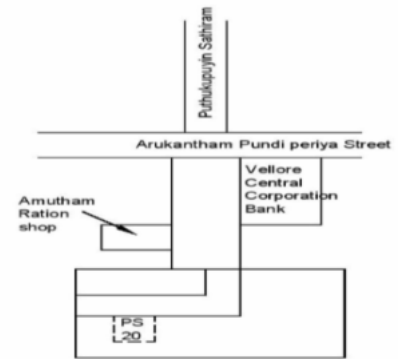

Key MAP View