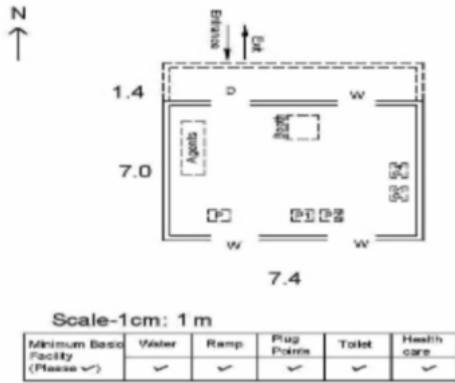

வாக்காளர் பதிவு அலுவலரின்  
கையொப்பம்

Nazri Naksha

Google Map View

Polling Station Building Front View

Polling Station Front View

Cad View

Key MAP View

1 பெயர் : சுதாகர் தந்தை பெயர்: ஆனந்தன் வீட்டு எண் : 1 வயது : 32 பாலினம் : ஆண் Photo is available	XNO0610881	2 பெயர் : காதர் பாஷா தந்தை பெயர்: யாகுப்பு வீட்டு எண் : 3 வயது : 38 பாலினம் : ஆண் Photo is available	XNO0612341	3 பெயர் : சரஸ்வதி கணவர் பெயர்: சுரேஷ் வீட்டு எண் : 9 வயது : 29 பாலினம் : பெண் Photo is available	XNO1572437
4 பெயர் : சாரதா கணவர் பெயர்: ஜனார்த்தன்குமார் வீட்டு எண் : 15/764 வயது : 25 பாலினம் : பெண் Photo is available	XNO2400216	5 பெயர் : கேசவன் தந்தை பெயர்: தயாளன் வீட்டு எண் : 20/A வயது : 22 பாலினம் : ஆண் Photo is available	XNO2270973	6 பெயர் : காயத்ரி கணவர் பெயர்: ராஜசேகர் வீட்டு எண் : 43 வயது : 22 பாலினம் : பெண் Photo is available	XNO2409233
7 பெயர் : கிஷோர் தந்தை பெயர்: முருகன் வீட்டு எண் : 48 வயது : 20 பாலினம் : ஆண் Photo is available	XNO2396877	8 பெயர் : கௌரி தந்தை பெயர்: ஆறுமுகம் வீட்டு எண் : 50 வயது : 35 பாலினம் : பெண் Photo is available	XNO0613786	9 பெயர் : குருமூர்த்தி தந்தை பெயர்: ஆறுமுகம் வீட்டு எண் : 50 வயது : 32 பாலினம் : ஆண் Photo is available	XNO0611749
10 பெயர் : சாந்தி கணவர் பெயர்: லக்ஷ்மி வீட்டு எண் : 55 வயது : 55 பாலினம் : பெண் Photo is available	XNO0612085	11 பெயர் : சதீஷ் தந்தை பெயர்: சுந்தரம் வீட்டு எண் : 55 வயது : 32 பாலினம் : ஆண் Photo is available	XNO0612762	12 பெயர் : இளங்கோ தந்தை பெயர்: ராஜேந்திரன் வீட்டு எண் : 62 வயது : 40 பாலினம் : ஆண் Photo is available	MKN1927680
13 பெயர் : அமினுத்தின் தந்தை பெயர்: ஷாகிர் வீட்டு எண் : 62 வயது : 35 பாலினம் : ஆண் Photo is available	XNO0813212	14 பெயர் : இப்ராகிம் தந்தை பெயர்: நூர் முகம்மது வீட்டு எண் : 69 வயது : 38 பாலினம் : ஆண் Photo is available	XNO1530906	15 பெயர் : இர்பான் தந்தை பெயர்: நூர் முகம்மது வீட்டு எண் : 69 வயது : 32 பாலினம் : ஆண் Photo is available	XNO0813436
16 பெயர் : முழீனா தந்தை பெயர்: ஷவுகத் அலி வீட்டு எண் : 69 வயது : 29 பாலினம் : பெண் Photo is available	XNO1151026	17 பெயர் : ஷபானா கணவர் பெயர்: சுயேப் அஹமத் வீட்டு எண் : 69 வயது : 29 பாலினம் : பெண் Photo is available	XNO1151034	18 பெயர் : இம்ரான் தந்தை பெயர்: நூர் முகம்மது வீட்டு எண் : 74-A வயது : 32 பாலினம் : ஆண் Photo is available	XNO0813220
19 பெயர் : கந்தசாமி தந்தை பெயர்: சடையப்பன் வீட்டு எண் : 77c வயது : 67 பாலினம் : ஆண் Photo is available	XNO0611764	20 பெயர் : உமாராணி கணவர் பெயர்: கந்தசாமி வீட்டு எண் : 77c வயது : 56 பாலினம் : பெண் Photo is available	XNO0613802	21 பெயர் : காளிதாசன் தந்தை பெயர்: ராஜேந்திரன் வீட்டு எண் : 79 வயது : 29 பாலினம் : ஆண் Photo is available	XNO1246172
22 பெயர் : விஷ்ணுபிரியா தந்தை பெயர்: ராஜேந்திரன் வீட்டு எண் : 79 வயது : 26 பாலினம் : பெண் Photo is available	XNO2189983	23 பெயர் : லோகேஷ் தந்தை பெயர்: முனியப்பன் வீட்டு எண் : 79 வயது : 22 பாலினம் : ஆண் Photo is available	XNO2270866	24 பெயர் : தனலட்சுமி கணவர் பெயர்: ஜெயபிரகாஷ் வீட்டு எண் : 79 எலி வயது : 24 பாலினம் : பெண் Photo is available	XNO2396869
25 பெயர் : கார்த்திக் தந்தை பெயர்: வேல் வீட்டு எண் : 82 வயது : 27 பாலினம் : ஆண் Photo is available	XNO1388933	26 பெயர் : தீபா தந்தை பெயர்: ஜெயபால் வீட்டு எண் : 88 வயது : 34 பாலினம் : பெண் Photo is available	XNO0612119	27 பெயர் : மசிஹாதபுசும் தந்தை பெயர்: நவாப் வீட்டு எண் : 95/ஏ வயது : 22 பாலினம் : பெண் Photo is available	XNO2400182
28 பெயர் : தர்மராஜ் தந்தை பெயர்: முருகையன் வீட்டு எண் : 103 வயது : 32 பாலினம் : ஆண் Photo is available	XNO0813329	29 பெயர் : ஜெயா கணவர் பெயர்: சம்பத் வீட்டு எண் : 105 வயது : 38 பாலினம் : பெண் Photo is available	XNO0613471	30 பெயர் : செந்தில் குமார் தந்தை பெயர்: பிச்சாண்டி வீட்டு எண் : 105/40A வயது : 53 பாலினம் : ஆண் Photo is available	XNO2254571