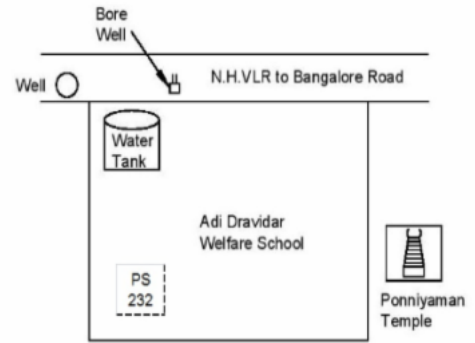

Key MAP View