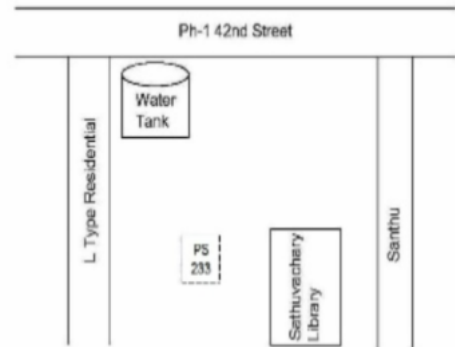

Cad View

Key MAP View