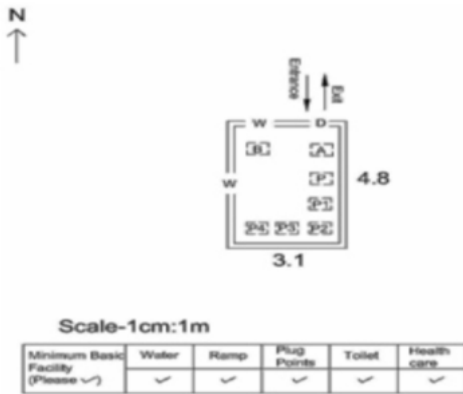

Cad View

Key MAP View