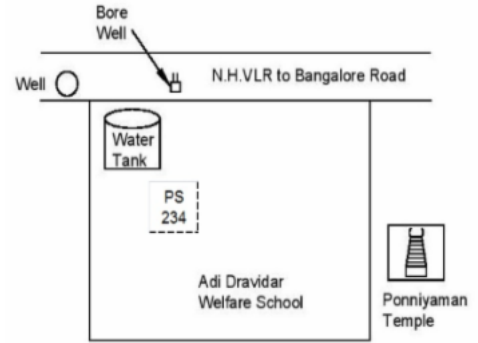

Key MAP View