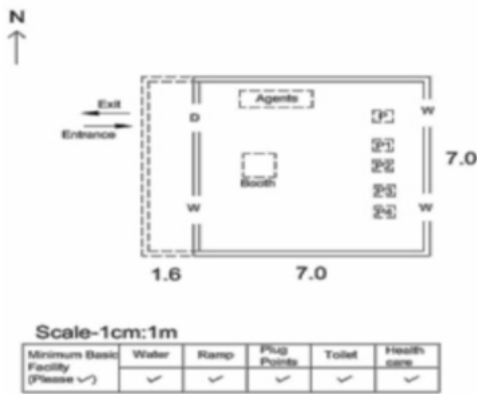

Google Map View

Polling Station Building Front View

Polling Station Front View

Cad View

Key MAP View

சட்டமன்றத் தொகுதியின் எண் மற்றும் பெயர் : 43-வேலூர் பிரிவு எண் மற்றும் பெயர் 1-அலமேலுமங்காபுரம் (வ.கி) வேலூர் மாநகராட்சி , வார்டு 23, அழகிரி நகர் (பேங்க் மேன் காலனி)