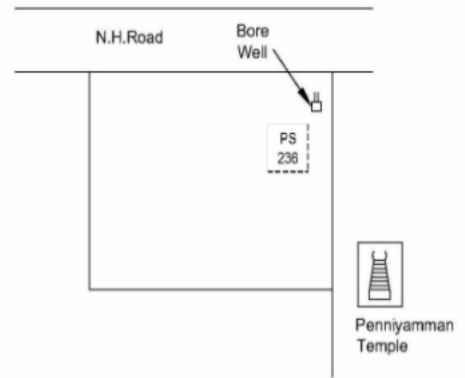

3. வாக்குச் சாவடியின் விவரங்கள்

<p>வாக்குச் சாவடியின் எண் மற்றும் பெயர் : 256 - சினேக தீபம் மேனிலைப் பள்ளி</p> <p>வாக்குச் சாவடியின் முகவரி : சினேக தீபம் மேனிலைப் பள்ளி, 2-ம் வகுப்பறை, தெற்கு பார்த்த கட்டிடம், அலமேலுமங்காபுரம், வேலூர் 632009</p>	<p>வாக்குச் சாவடியின் வகைப்பாடு (ஆண்/பெண்/பொது)</p>	<p>பொது</p> <p style="font-size: 24px;">0</p>
---	--	--

Google Map View

Polling Station Building Front View

Polling Station Front View

Cad View

Key MAP View

சட்டமன்றத் தொகுதியின் எண் மற்றும் பெயர் : 43-வேலூர் பிரிவு எண் மற்றும் பெயர் 1-அலமேலுமங்காபுரம் (வ.கி) வேலூர் மாநகராட்சி , வார்டு 23, அழகிரி நகர் (பேங்க் மேன் காலனி)