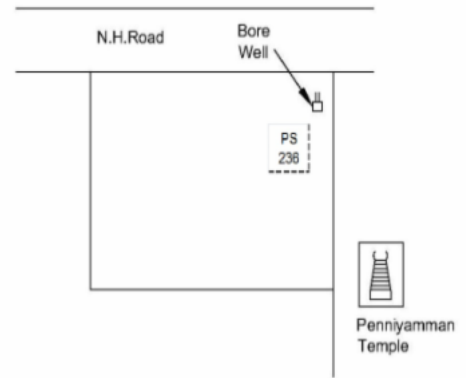

Key MAP View