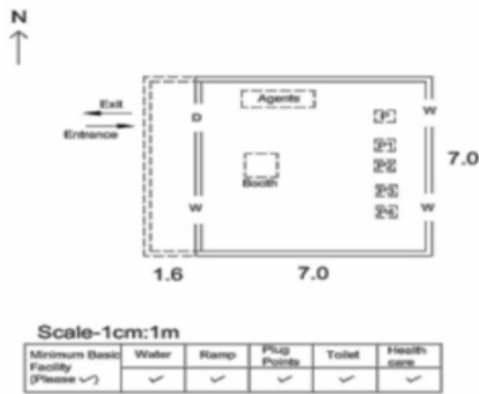

வாக்காளர் பதிவு அலுவலரின்
கையொப்பம்

Nazri Naksha

Google Map View

Polling Station Building Front View

Polling Station Front View

Cad View

Key MAP View

1 பெயர் : கீர்த்திசீலன் தந்தை பெயர்: ராமலிங்கம் வீட்டு எண் : 1 வயது : 70 பாலினம் : ஆண்	XNO0896050 Photo is available	2 பெயர் : சதிஷ் தந்தை பெயர்: ஜம்புலிங்கம் வீட்டு எண் : 1 வயது : 44 பாலினம் : ஆண்	XNO1152149 Photo is available	3 பெயர் : ஸ்டாலின் தந்தை பெயர்: ராஜேந்திரன் வீட்டு எண் : 1 வயது : 43 பாலினம் : ஆண்	XNO1071000 Photo is available
4 பெயர் : தேவி பிரியா கணவர் பெயர்: சதீஷ்பாபு வீட்டு எண் : 1 வயது : 41 பாலினம் : பெண்	XNO0896019 Photo is available	5 பெயர் : விஜயலட்சுமி கணவர் பெயர்: ஸ்டாலின் வீட்டு எண் : 1 வயது : 40 பாலினம் : பெண்	XNO1070853 Photo is available	6 பெயர் : ரா கீ தாக் ஷா கணவர் பெயர்: நாகராஜன் வீட்டு எண் : 1 வயது : 38 பாலினம் : பெண்	XNO0895359 Photo is available
7 பெயர் : திவ்யா தந்தை பெயர்: கீர்த்திசீலன் வீட்டு எண் : 1 வயது : 34 பாலினம் : பெண்	XNO0896381 Photo is available	# 8 பெயர் : சக்திவேல் அருள் அரசன் தந்தை பெயர்: அருள்அரசன் வீட்டு எண் : 1 வயது : 29 பாலினம் : ஆண்	XNO1152065 Photo is available	9 பெயர் : நித்யகல்யாணி தந்தை பெயர்: லோகநாதன் வீட்டு எண் : 1 வயது : 28 பாலினம் : பெண்	XNO1244896 Photo is available
10 பெயர் : பார்த்தீபன் தந்தை பெயர்: சகாதேவன் வீட்டு எண் : 1-180 வயது : 49 பாலினம் : ஆண்	XNO0155200 Photo is available	11 பெயர் : பாஸ்கரன் தந்தை பெயர்: சகாதேவன் வீட்டு எண் : 1-180 வயது : 47 பாலினம் : ஆண்	XNO0155226 Photo is available	12 பெயர் : மலர்கொடி கணவர் பெயர்: பார்த்தீபன் வீட்டு எண் : 1-180 வயது : 44 பாலினம் : பெண்	XNO0155192 Photo is available
13 பெயர் : காயத்திரி கணவர் பெயர்: பாஸ்கரன் வீட்டு எண் : 1-180 வயது : 41 பாலினம் : பெண்	XNO0155218 Photo is available	14 பெயர் : சாந்தி கணவர் பெயர்: குசேலன் வீட்டு எண் : 1-A வயது : 47 பாலினம் : பெண்	MKN3925567 Photo is available	15 பெயர் : பாலாஜி தந்தை பெயர்: ஜெகதீச பிள்ளை வீட்டு எண் : 2 வயது : 60 பாலினம் : ஆண்	XNO2329910 Photo is available
# 16 பெயர் : தாமோதரன் தி தந்தை பெயர்: தியாகராஜன் வீட்டு எண் : 411,3வது தெரு, வயது : 56 பாலினம் : ஆண்	XNO0361766 Photo is available	# 17 பெயர் : எஸ் செல்வி கணவர் பெயர்: தாமோதரன் வீட்டு எண் : 411,3வது தெரு,மனை எண் 35, வயது : 55 பாலினம் : பெண்	XNO0361758 Photo is available	18 பெயர் : சித்ரா கணவர் பெயர்: பாலாஜி வீட்டு எண் : 2 வயது : 45 பாலினம் : பெண்	XNO2329902 Photo is available
19 பெயர் : கார்த்திக் தந்தை பெயர்: அண்ணாமலை வீட்டு எண் : 2 வயது : 34 பாலினம் : ஆண்	XNO0352278 Photo is available	#2 20 பெயர் : ரேணுகா சோ தந்தை பெயர்: சோமசுந்திரம் வீட்டு எண் : 2 வயது : 34 பாலினம் : பெண்	XNO0913269 Photo is available	21 பெயர் : மணிகண்டன் தந்தை பெயர்: கண்ணன் வீட்டு எண் : 2-24 வயது : 30 பாலினம் : ஆண்	XNO1152214 Photo is available
22 பெயர் : ரமேஷ் தந்தை பெயர்: ராஜேந்திரன் வீட்டு எண் : 2-48 வயது : 31 பாலினம் : ஆண்	XNO1390707 Photo is available	23 பெயர் : பவித்ரா தந்தை பெயர்: ரமேஷ் வீட்டு எண் : 2-48 வயது : 30 பாலினம் : பெண்	XNO1390608 Photo is available	24 பெயர் : வெங்கடேசன் தந்தை பெயர்: ஆறுமுகம் வீட்டு எண் : 2-186 வயது : 52 பாலினம் : ஆண்	XNO0155184 Photo is available
25 பெயர் : மகேஸ்வரி கணவர் பெயர்: வெங்கடேசன் வீட்டு எண் : 2-186 வயது : 44 பாலினம் : பெண்	XNO0155176 Photo is available	26 பெயர் : சஞ்சய் தந்தை பெயர்: சம்பத் வீட்டு எண் : 2 189 வயது : 27 பாலினம் : ஆண்	XNO2144087 Photo is available	27 பெயர் : தினேஷ் தந்தை பெயர்: சம்பத் வீட்டு எண் : 2/189 வயது : 22 பாலினம் : ஆண்	XNO2322386 Photo is available
# 28 பெயர் : ஸ்ரீதேவி எம் கணவர் பெயர்: முரஹரி வீட்டு எண் : 2-190-373 வயது : 70 பாலினம் : பெண்	XNO1532514 Photo is available	# 29 பெயர் : முரஹரி ன் ஏ தந்தை பெயர்: ஆதிமூலம் வீட்டு எண் : 2-190-373 வயது : 67 பாலினம் : ஆண்	XNO1532522 Photo is available	S 30 பெயர் : ஜெயராமன் தந்தை பெயர்: சின்னப்ப நாயுடு வீட்டு எண் : 2-203 வயது : 79 பாலினம் : ஆண்	XNO1070838 Photo is available