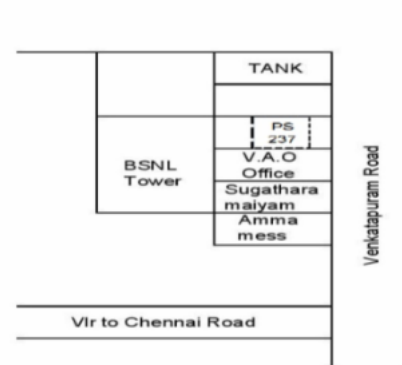

Key MAP View